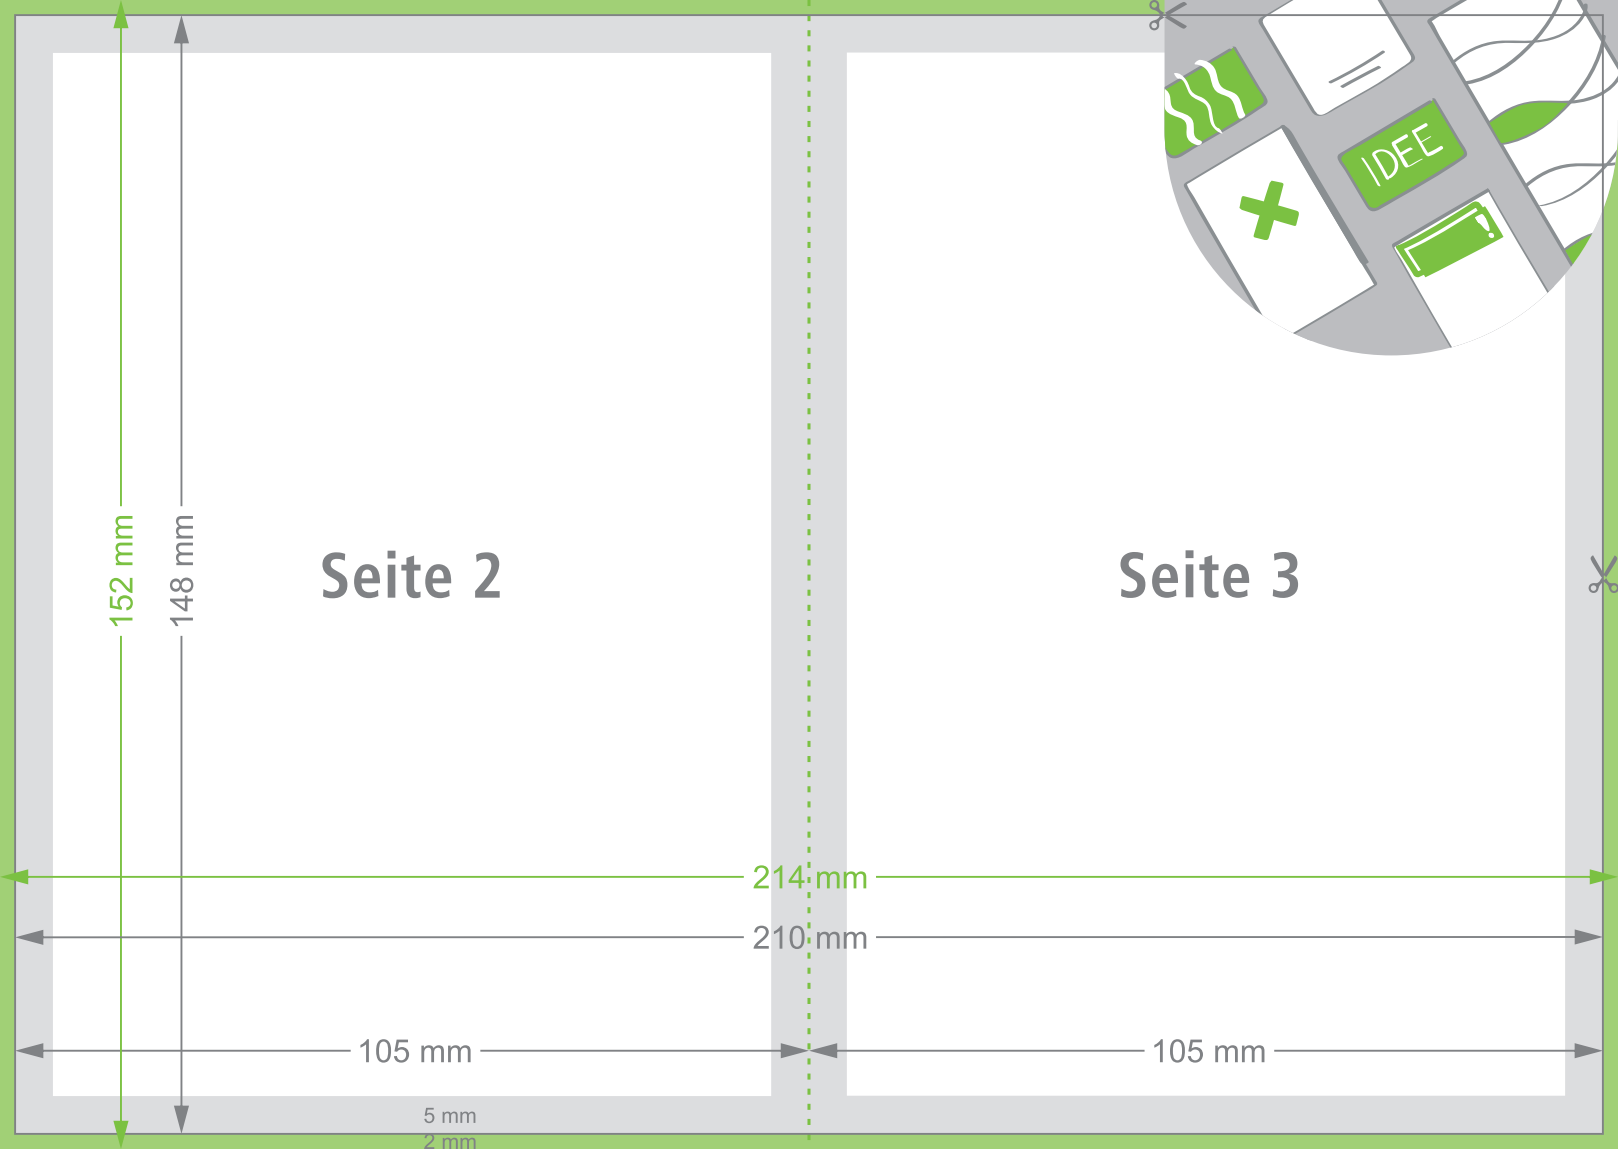

Seite 4

Seite 1

152 mm

148 mm

214 mm

210 mm

105 mm

105 mm

5 mm

2 mm

## **Druckdatenhinweise** „Karten DIN A6 hoch, 4-seitig, 105 x 148 mm“

---

**Datenformat:** 214 x 152 mm

**Endformat (offen):** 210 x 148 mm

**Endformat (geschlossen):** 105 x 148 mm

---

### **Besonderheiten/Hinweise:**

**Farbmodus:** CMYK

**Auflösung:** 300 dpi

**Druckdatenformat:** pdf, jpg

**Falzlinien:** dienen zur Orientierung, sollten aber nicht im Layout integriert sein

**Beschnitt:** umlaufend 2 mm, wichtige Informationen mit mindestens 5 mm Abstand zum Endformat