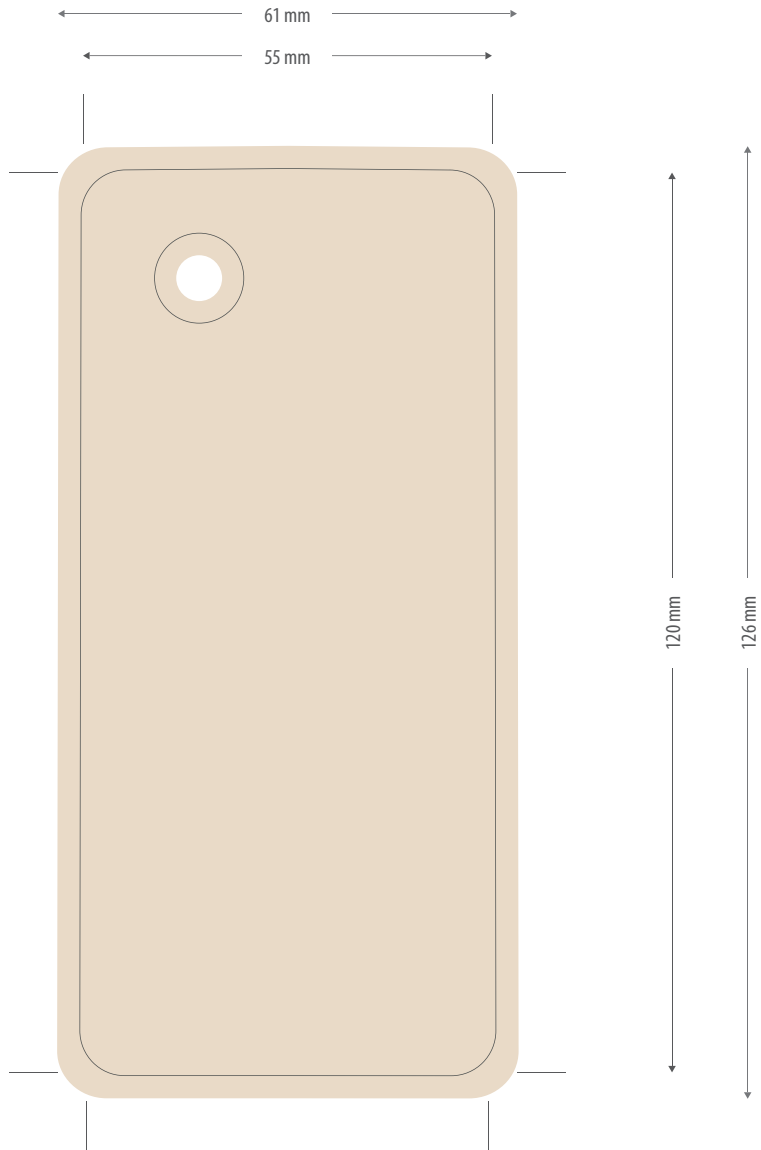

KOFFERANHÄNGER WOODY

GRÖÖE II SQUARE

Endformat

Größe Ihres Kofferanhängers

Layoutformat

Größe Ihres Kofferanhängerlayouts + 3mm Beschnitt

Laserkontur

An dieser Linie wird Ihr Kofferanhänger gelasert

KOFFERANHÄNGER WOODY

GRÖÖE II SURF

Endformat

Größe Ihres Kofferanhängers

Layoutformat

Größe Ihres Kofferanhängerlayouts + 3mm Beschnitt

 **Laserkontur**

An dieser Linie wird Ihr Kofferanhänger gelasert

KOFFERANHÄNGER WOODY

GRÖÖE II BIG SURF

Endformat

Größe Ihres Kofferanhängers

Layoutformat

Größe Ihres Kofferanhängerlayouts + 3mm Beschnitt

Laserkontur

An dieser Linie wird Ihr Kofferanhänger gelasert