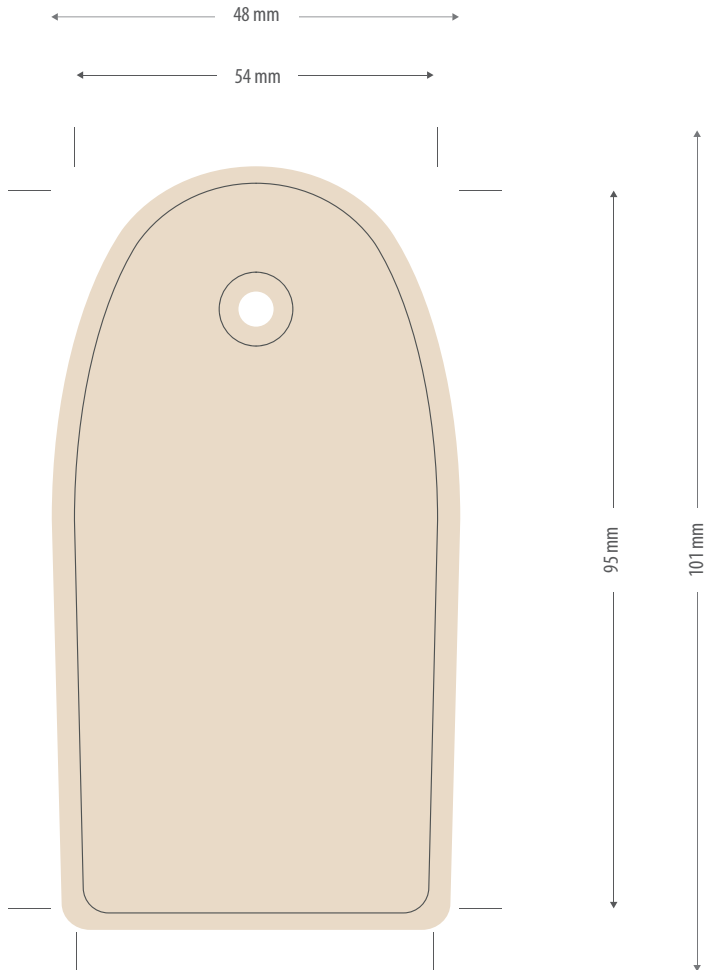

KOFFERANHÄNGER WOODY

GRÖÖE II SQUARE

Endformat

Größe Ihres Kofferanhängers

Layoutformat

Größe Ihres Kofferanhängerlayouts + 3mm Beschnitt

Laserkontur

An dieser Linie wird Ihr Kofferanhänger gelasert

KOFFERANHÄNGER WOODY

GRÖÖE II SURF

Endformat

Größe Ihres Kofferanhängers

Layoutformat

Größe Ihres Kofferanhängerlayouts + 3mm Beschnitt

 **Laserkontur**

An dieser Linie wird Ihr Kofferanhänger gelasert

KOFFERANHÄNGER WOODY

GRÖÖE II BIG SURF

Endformat

Größe Ihres Kofferanhängers

Layoutformat

Größe Ihres Kofferanhängerlayouts + 3mm Beschnitt

Laserkontur

An dieser Linie wird Ihr Kofferanhänger gelasert