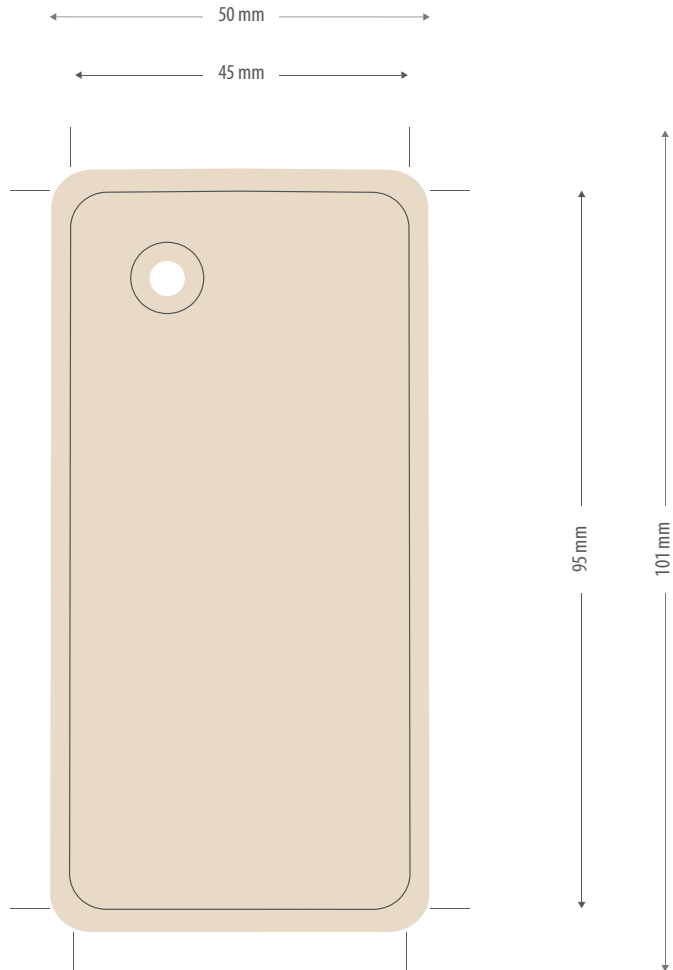

KOFFERANHÄNGER WOODY

GRÖÖE II SQUARE

Endformat

Größe Ihres Kofferanhängers

Layoutformat

Größe Ihres Kofferanhängerlayouts + 3mm Beschnitt

Laserkontur

An dieser Linie wird Ihr Kofferanhänger gelasert

KOFFERANHÄNGER WOODY

GRÖÖE II SURF

Endformat

Größe Ihres Kofferanhängers

Layoutformat

Größe Ihres Kofferanhängerlayouts + 3mm Beschnitt

 **Laserkontur**

An dieser Linie wird Ihr Kofferanhänger gelasert

KOFFERANHÄNGER WOODY

GRÖÖE II BIG SURF

Endformat

Größe Ihres Kofferanhängers

Layoutformat

Größe Ihres Kofferanhängerlayouts + 3mm Beschnitt

Laserkontur

An dieser Linie wird Ihr Kofferanhänger gelasert