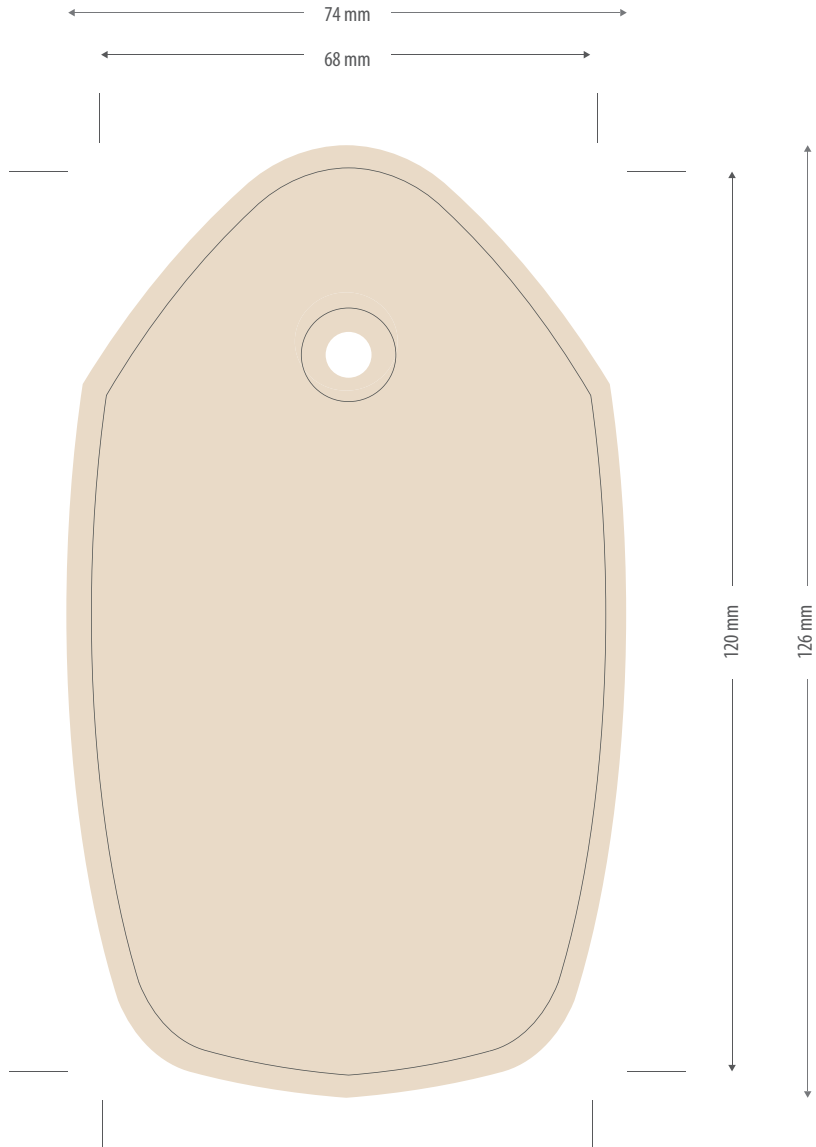

KOFFERANHÄNGER WOODY

GRÖÖE II BIG SURF

Endformat

Größe Ihres Kofferanhängers

Layoutformat

Größe Ihres Kofferanhängerlayouts + 3mm Beschnitt

Laserkontur

An dieser Linie wird Ihr Kofferanhänger gelasert

KOFFERANHÄNGER WOODY

GRÖÖE II SQUARE

Endformat

Größe Ihres Kofferanhängers

Layoutformat

Größe Ihres Kofferanhängerlayouts + 3mm Beschnitt

Laserkontur

An dieser Linie wird Ihr Kofferanhänger gelasert

KOFFERANHÄNGER WOODY

GRÖÖE II SURF

Endformat

Größe Ihres Kofferanhängers

Layoutformat

Größe Ihres Kofferanhängerlayouts + 3mm Beschnitt

Laserkontur

An dieser Linie wird Ihr Kofferanhänger gelasert

KOFFERANHÄNGER WOODY

GRÖßE II BIG SURF

Endformat

Größe Ihres Kofferranhängers

Layoutformat

Größe Ihres Kofferranhängerlayouts + 3mm Beschnitt

Laserkontur

An dieser Linie wird Ihr Kofferranhänger gelasert