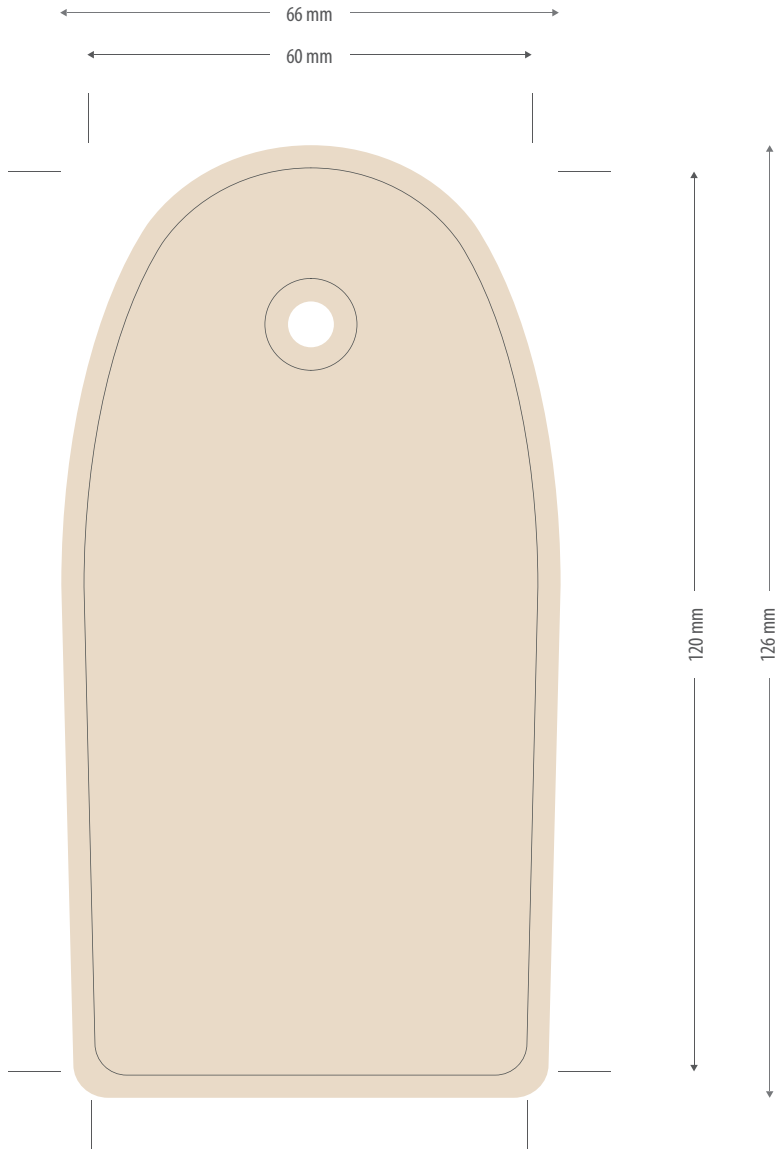

KOFFERANHÄNGER WOODY

GRÖÖE II SQUARE

Endformat

Größe Ihres Kofferanhängers

Layoutformat

Größe Ihres Kofferanhängerlayouts + 3mm Beschnitt

Laserkontur

An dieser Linie wird Ihr Kofferanhänger gelasert

KOFFERANHÄNGER WOODY

GRÖÖE II BIG SURF

Endformat

Größe Ihres Kofferanhängers

Layoutformat

Größe Ihres Kofferanhängerlayouts + 3mm Beschnitt

Laserkontur

An dieser Linie wird Ihr Kofferanhänger gelasert

KOFFERANHÄNGER WOODY

GRÖÖE II SURF

Endformat

Größe Ihres Kofferanhängers

Layoutformat

Größe Ihres Kofferanhängerlayouts + 3mm Beschnitt

Laserkontur

An dieser Linie wird Ihr Kofferanhänger gelasert