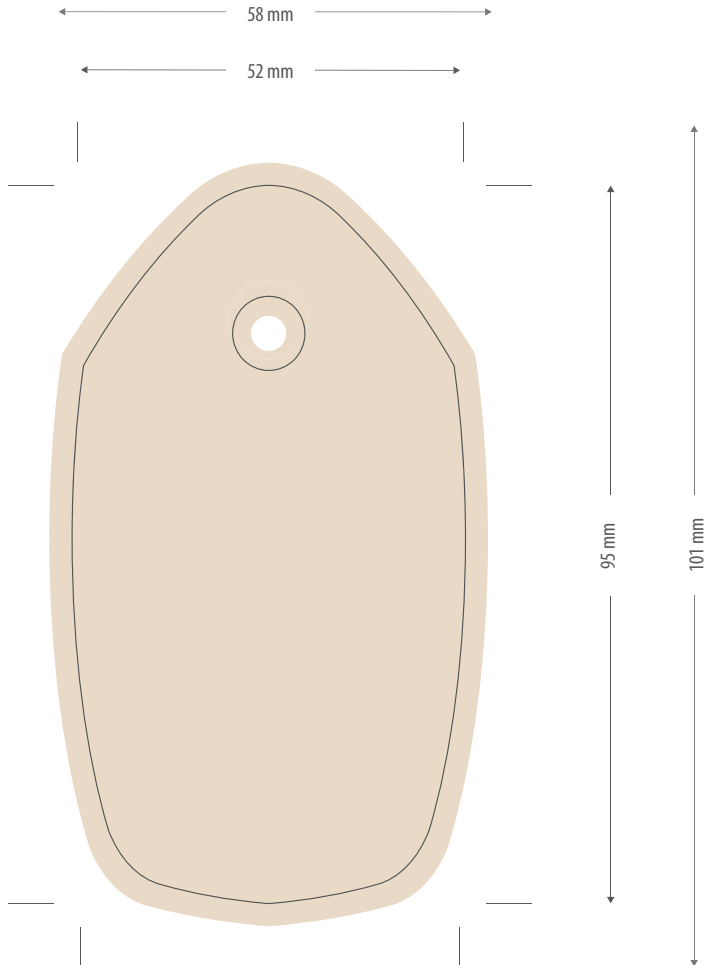

KOFFERANHÄNGER WOODY

GRÖÖE II SQUARE

Endformat

Größe Ihres Kofferanhängers

Layoutformat

Größe Ihres Kofferanhängerlayouts + 3mm Beschnitt

Laserkontur

An dieser Linie wird Ihr Kofferanhänger gelasert

KOFFERANHÄNGER WOODY

GRÖÖE II SURF

Endformat

Größe Ihres Kofferanhängers

Layoutformat

Größe Ihres Kofferanhängerlayouts + 3mm Beschnitt

 **Laserkontur**

An dieser Linie wird Ihr Kofferanhänger gelasert

KOFFERANHÄNGER WOODY

GRÖÖE II BIG SURF

Endformat

Größe Ihres Kofferanhängers

Layoutformat

Größe Ihres Kofferanhängerlayouts + 3mm Beschnitt

Laserkontur

An dieser Linie wird Ihr Kofferanhänger gelasert