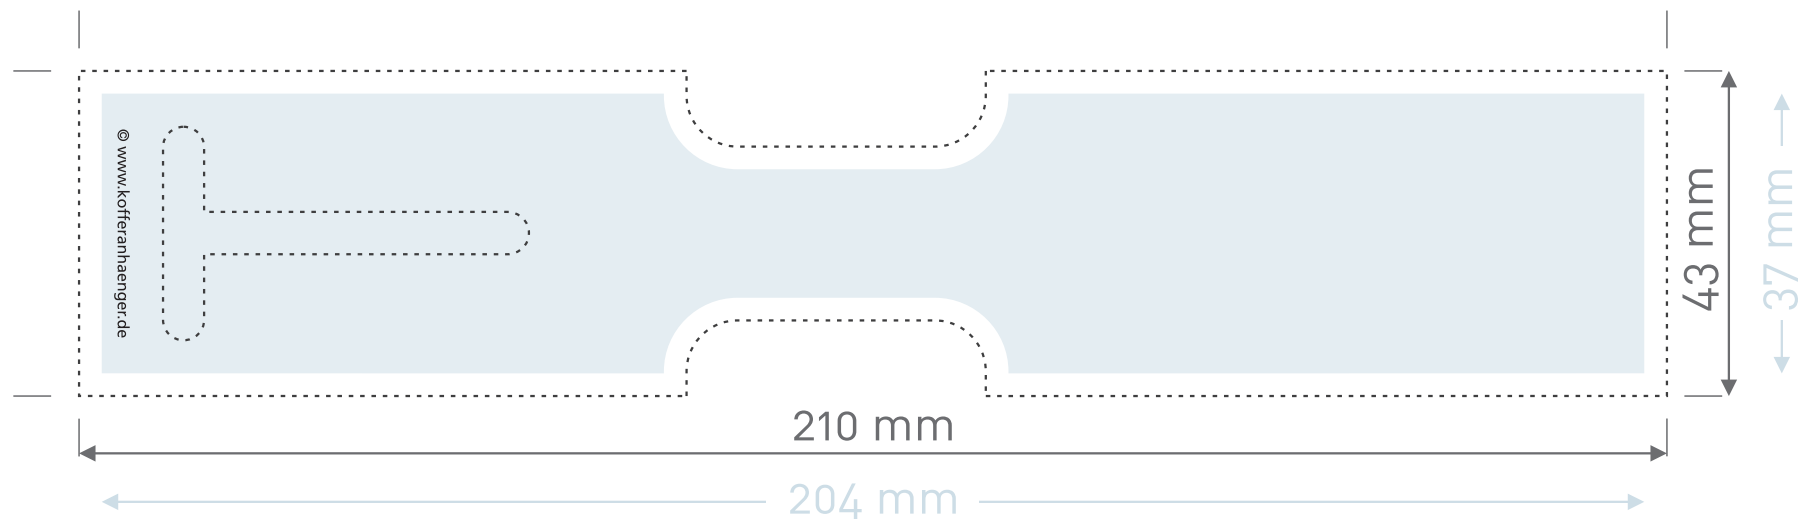

## X-TAG budget

(Ansicht Vorderseite)

**Endformat:** Größe Ihres fertigen Kofferanhängers

**Layoutfläche:** Größe Ihres maximalen Kofferanhänger-Layoutbereichs  
(=Endformat abzüglich umseitig 3 mm, randloser Druck ist bei diesem Modell nicht möglich)

**Stanzkontur:** An dieser Linie wird Ihr Kofferanhänger gestanzt

## X-TAG budget

(Ansicht Rückseite)

**Endformat:** Größe Ihres fertigen Kofferanhängers

**Layoutfläche:** Größe Ihres maximalen Kofferanhänger-Layoutbereichs  
(=Enformat abzüglich umseitig 3 mm, randloser Druck ist bei diesem Modell nicht möglich)

----- **Stanzkontur:** An dieser Linie wird Ihr Kofferanhänger gestanzt