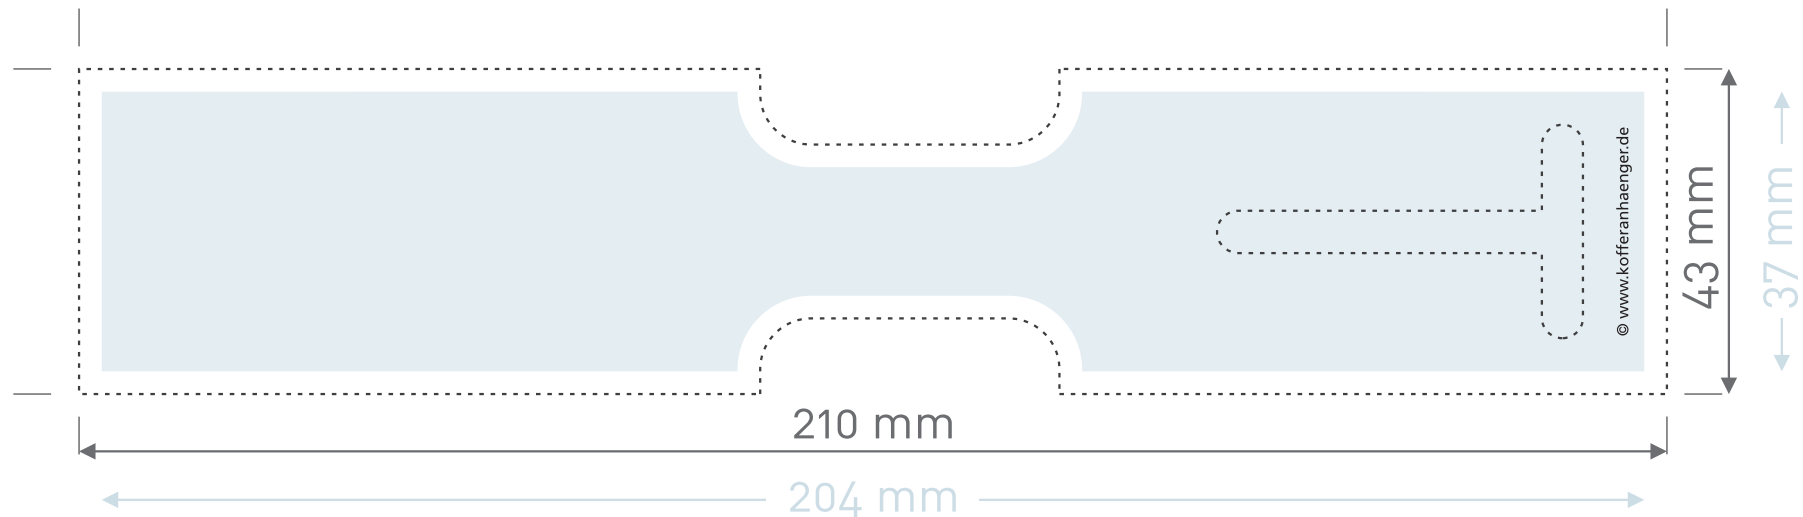

## X-TAG budget

(Ansicht Vorderseite)

**Endformat:** Größe Ihres fertigen Kofferanhängers

**Layoutfläche:** Größe Ihres maximalen Kofferanhänger-Layoutbereichs  
(=Endformat abzüglich umseitig 3 mm, randloser Druck ist bei diesem Modell nicht möglich)

**Stanzkontur:** An dieser Linie wird Ihr Kofferanhänger gestanzt

## X-TAG budget

(Ansicht Rückseite)

**Endformat:** Größe Ihres fertigen Kofferanhängers

**Layoutfläche:** Größe Ihres maximalen Kofferanhänger-Layoutbereichs  
(=Enformat abzüglich umseitig 3 mm, randloser Druck ist bei diesem Modell nicht möglich)