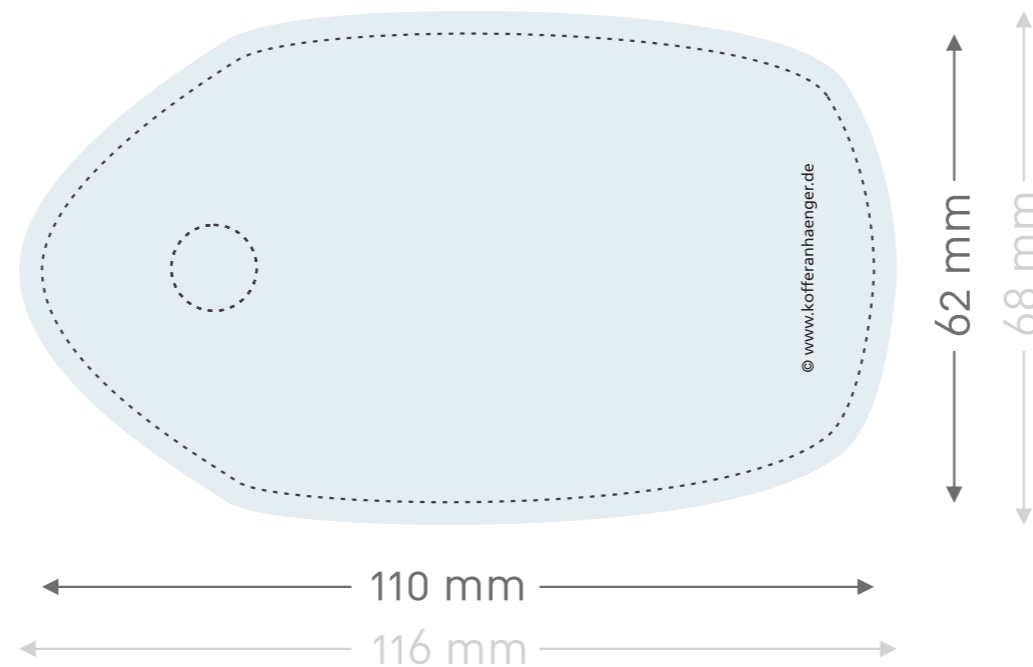

KOFFERANHÄNGER

X-TAG PleXXi bigsurf

-  **Endformat:** Größe Ihres fertigen Kofferanhängers
-  **Layoutformat:** Größe Ihres Kofferanhängerlayouts (=Endformat + 3 mm umseitige Beschnittzugabe)
-  **Schnittkante:** An dieser Linie wird Ihr Kofferanhänger geschnitten