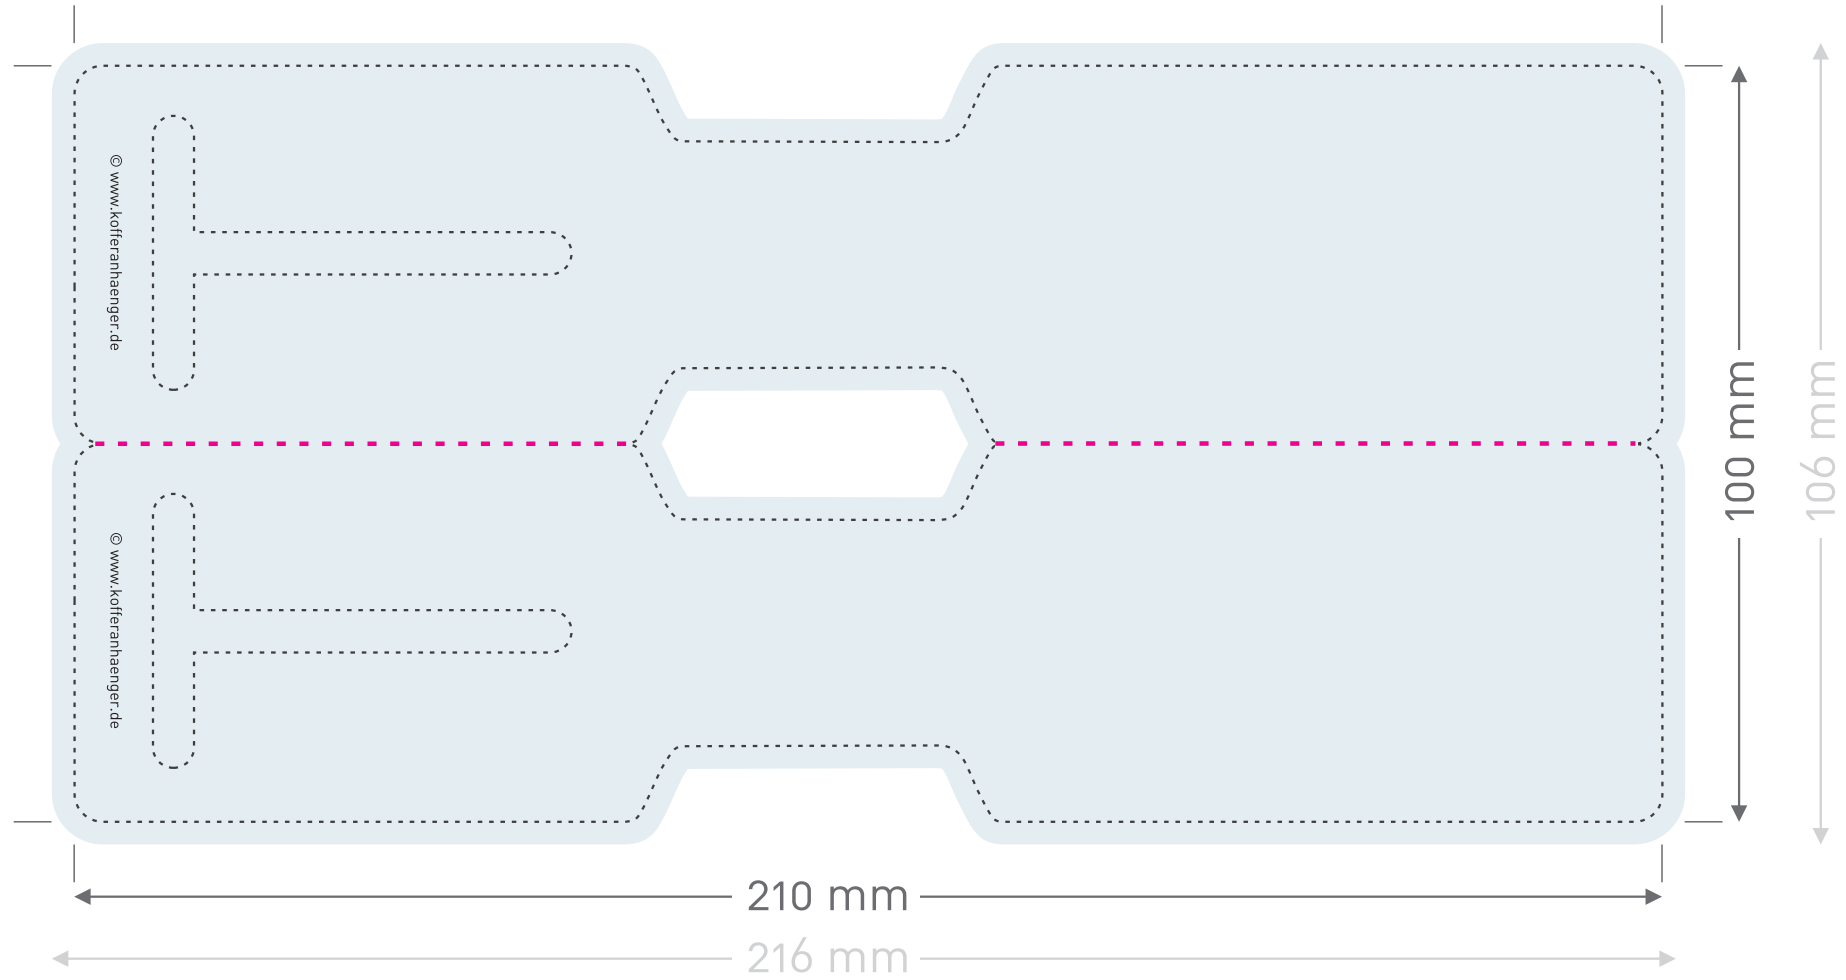

## X-TAG PREMIUM two-in-one

(Ansicht Vorderseite)

-  **Endformat:** Größe Ihres fertigen Kofferanhängers
-  **Layoutformat:** Größe Ihres Kofferanhängerlayouts (=Endformat + 3 mm umseitige Beschnittzugabe)
-  **Stanzkontur:** An dieser Linie wird Ihr Kofferanhänger gestanzt
-  **Perforation:** An dieser Linie wird Ihr Kofferanhänger perforiert

## X-TAG PREMIUM two-in-one

(Ansicht Rückseite)

-  **Endformat:** Größe Ihres fertigen Kofferanhängers
-  **Layoutformat:** Größe Ihres Kofferanhängerlayouts (=Endformat + 3 mm umseitige Beschnittzugabe)
-  **Stanzkontur:** An dieser Linie wird Ihr Kofferanhänger gestanzt
-  **Perforation:** An dieser Linie wird Ihr Kofferanhänger perforiert