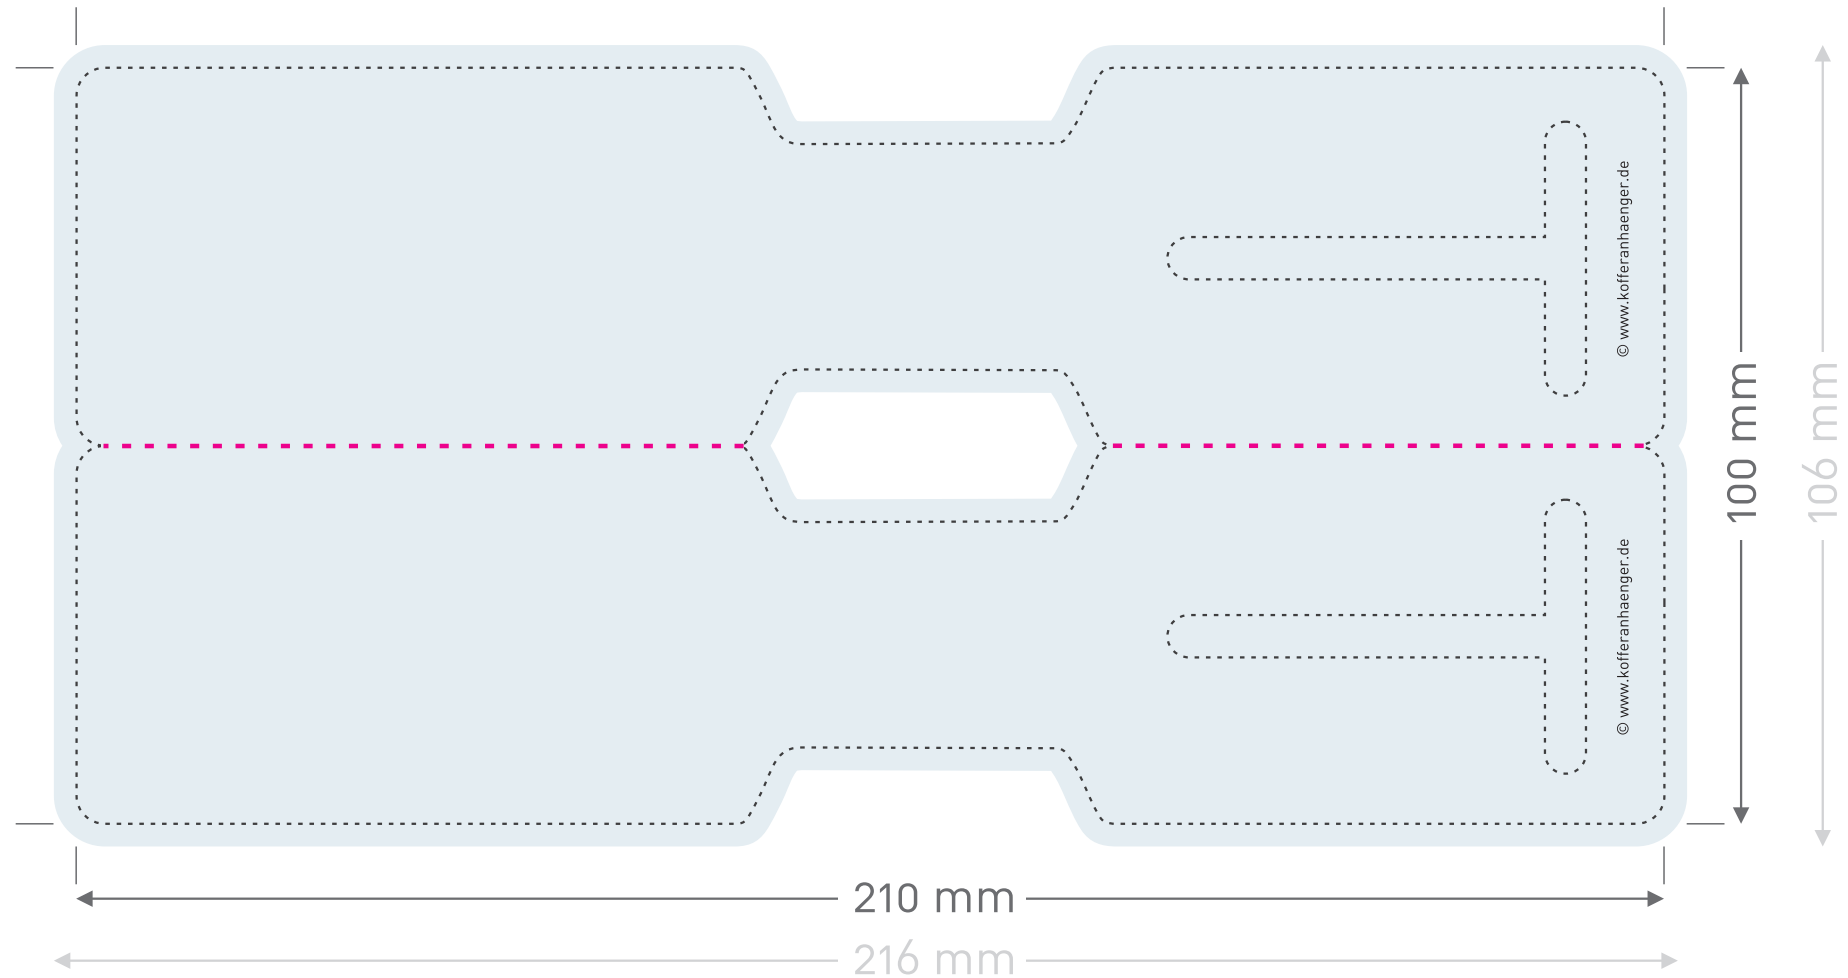

## X-TAG PREMIUM two-in-one

(Ansicht Vorderseite)

-  **Endformat:** Größe Ihres fertigen Kofferanhängers
-  **Layoutformat:** Größe Ihres Kofferanhängerlayouts (=Endformat + 3 mm umseitige Beschnittzugabe)
-  **Stanzkontur:** An dieser Linie wird Ihr Kofferanhänger gestanzt
-  **Perforation:** An dieser Linie wird Ihr Kofferanhänger perforiert

## X-TAG PREMIUM two-in-one

(Ansicht Rückseite)

-  **Endformat:** Größe Ihres fertigen Kofferanhängers
-  **Layoutformat:** Größe Ihres Kofferanhängerlayouts (=Endformat + 3 mm umseitige Beschnittzugabe)
-  **Stanzkontur:** An dieser Linie wird Ihr Kofferanhänger gestanzt
-  **Perforation:** An dieser Linie wird Ihr Kofferanhänger perforiert