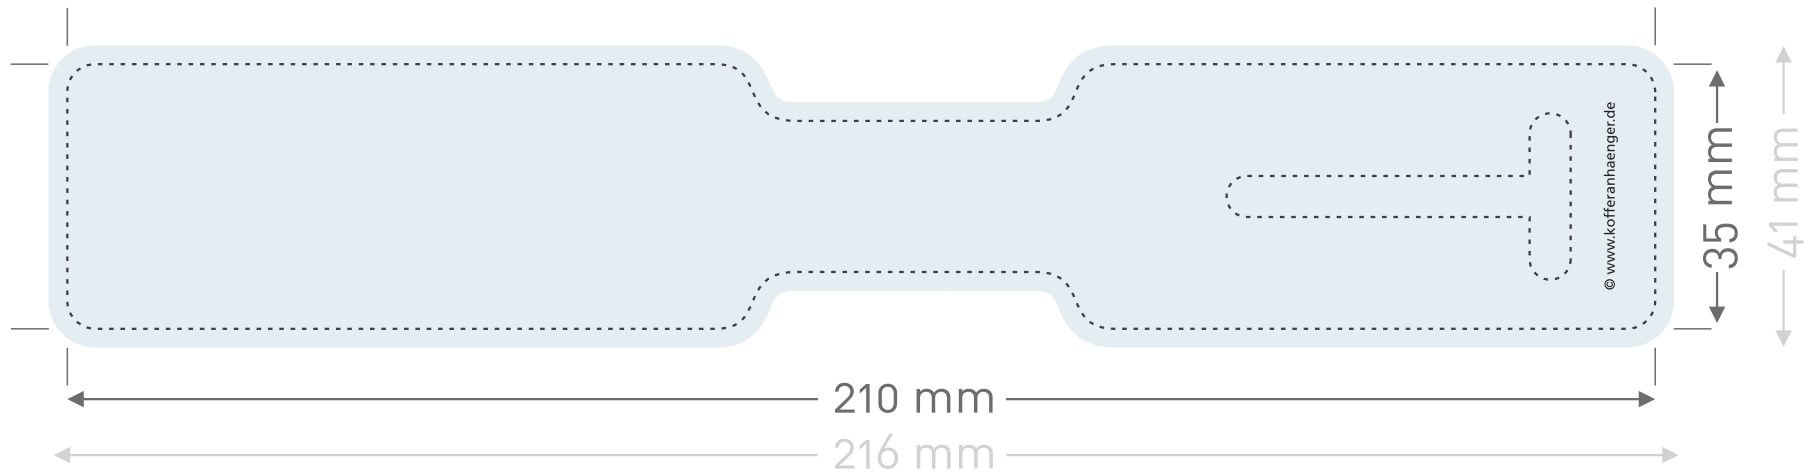

## X-TAG PREMIUM slim

(Ansicht Vorderseite)

**Endformat:** Größe Ihres fertigen Kofferanhängers

**Layoutformat:** Größe Ihres Kofferanhängerlayouts (=Endformat + 3 mm umseitige Beschnittzugabe)

**Stanzkontur:** An dieser Linie wird Ihr Kofferanhänger gestanzt

## X-TAG PREMIUM slim

(Ansicht Rückseite)

**Endformat:** Größe Ihres fertigen Kofferanhängers

**Layoutformat:** Größe Ihres Kofferanhängerlayouts (=Endformat + 3 mm umseitige Beschnittzugabe)

**Stanzkontur:** An dieser Linie wird Ihr Kofferanhänger gestanzt