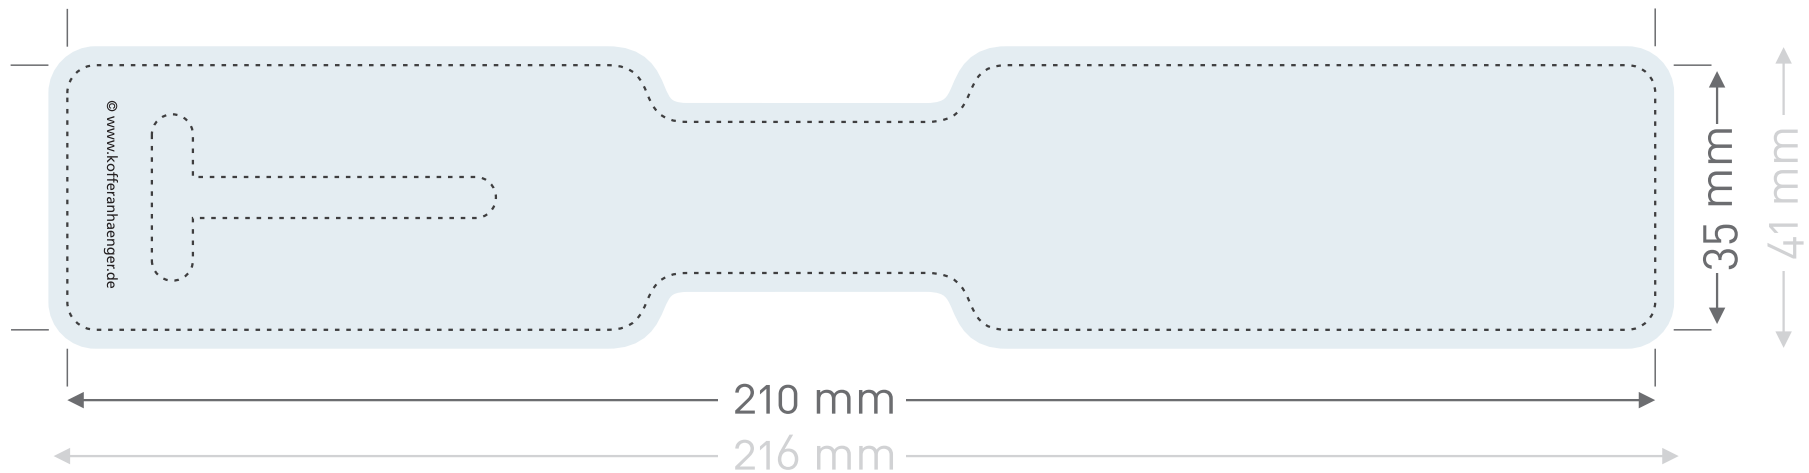

## X-TAG PREMIUM slim

(Ansicht Vorderseite)

**Endformat:** Größe Ihres fertigen Kofferanhängers

**Layoutformat:** Größe Ihres Kofferanhängerlayouts (=Endformat + 3 mm umseitige Beschnittzugabe)

**Stanzkontur:** An dieser Linie wird Ihr Kofferanhänger gestanzt

## X-TAG PREMIUM slim

(Ansicht Rückseite)

**Endformat:** Größe Ihres fertigen Kofferanhängers

**Layoutformat:** Größe Ihres Kofferanhängerlayouts (=Endformat + 3 mm umseitige Beschnittzugabe)

**Stanzkontur:** An dieser Linie wird Ihr Kofferanhänger gestanzt