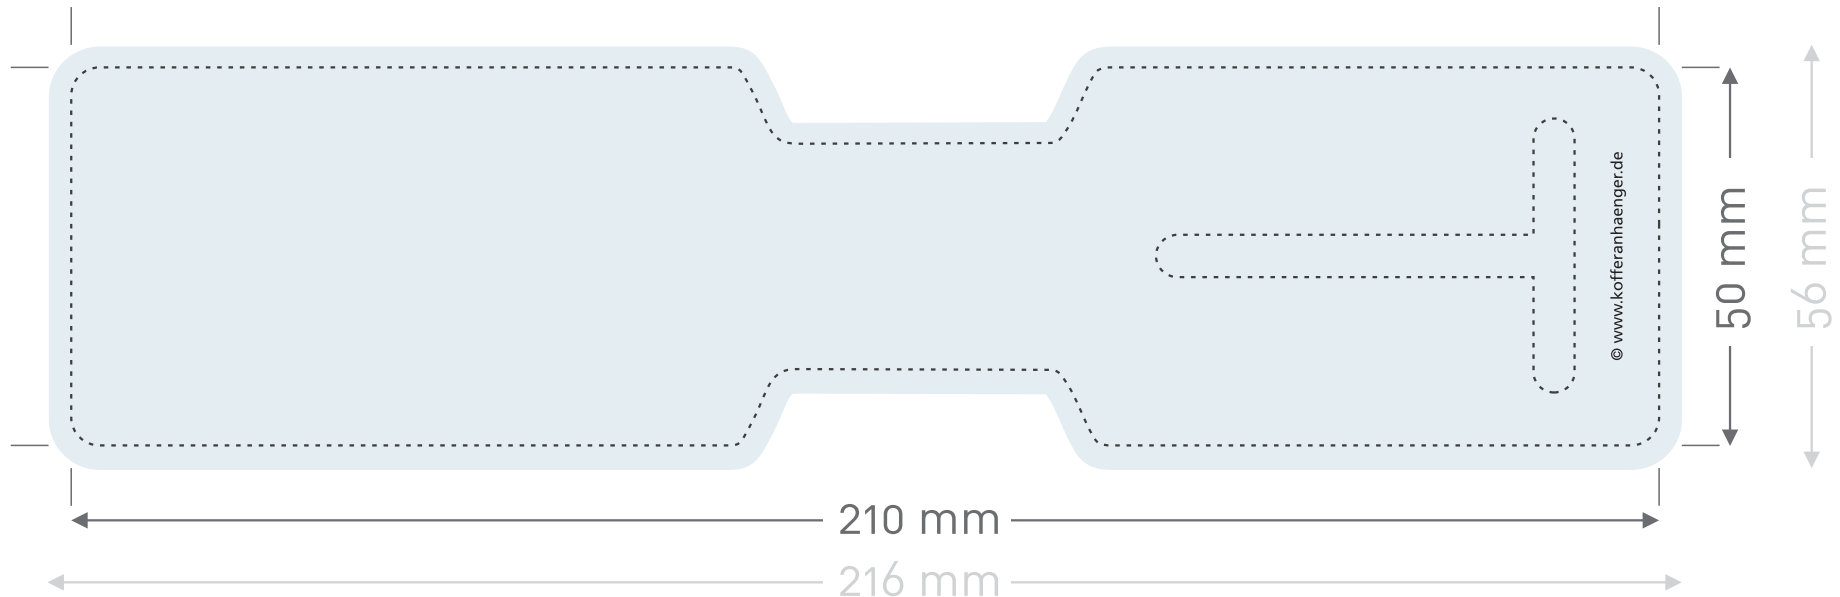

## X-TAG PREMIUM hard 'n' heavy

(Ansicht Vorderseite)

**Endformat:** Größe Ihres fertigen Kofferanhängers

**Layoutformat:** Größe Ihres Kofferanhängerlayouts (=Endformat + 3 mm umseitige Beschnittzugabe)

**Stanzkontur:** An dieser Linie wird Ihr Kofferanhänger gestanzt

## X-TAG PREMIUM hard 'n' heavy

(Ansicht Rückseite)

**Endformat:** Größe Ihres fertigen Kofferanhängers

**Layoutformat:** Größe Ihres Kofferanhängerlayouts (=Endformat + 3 mm umseitige Beschnittzugabe)

**Stanzkontur:** An dieser Linie wird Ihr Kofferanhänger gestanzt