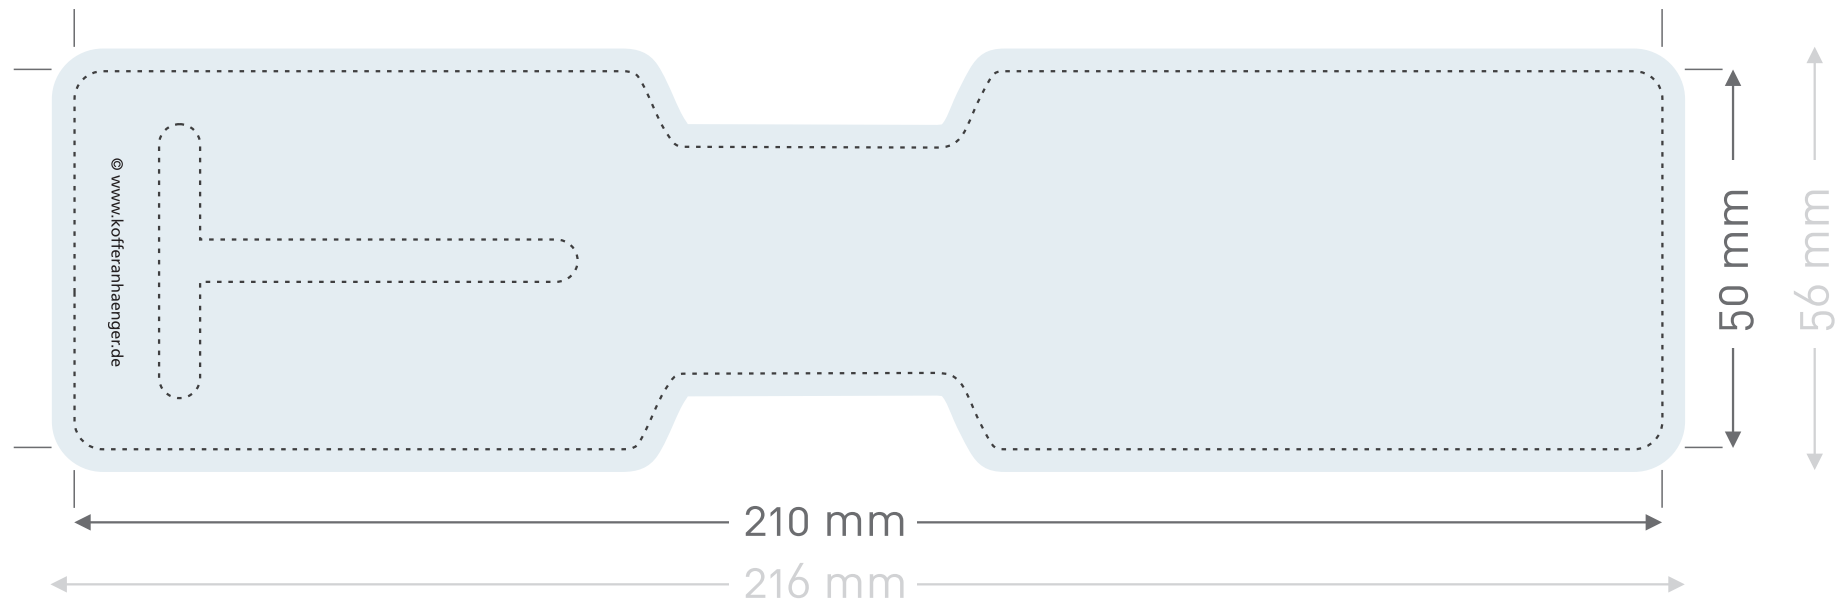

## X-TAG PREMIUM hard 'n' heavy

(Ansicht Vorderseite)

**Endformat:** Größe Ihres fertigen Kofferanhängers

**Layoutformat:** Größe Ihres Kofferanhängerlayouts (=Endformat + 3 mm umseitige Beschnittzugabe)

**Stanzkontur:** An dieser Linie wird Ihr Kofferanhänger gestanzt

## X-TAG PREMIUM hard 'n' heavy

(Ansicht Rückseite)

**Endformat:** Größe Ihres fertigen Kofferanhängers

**Layoutformat:** Größe Ihres Kofferanhängerlayouts (=Endformat + 3 mm umseitige Beschnittzugabe)

**Stanzkontur:** An dieser Linie wird Ihr Kofferanhänger gestanzt