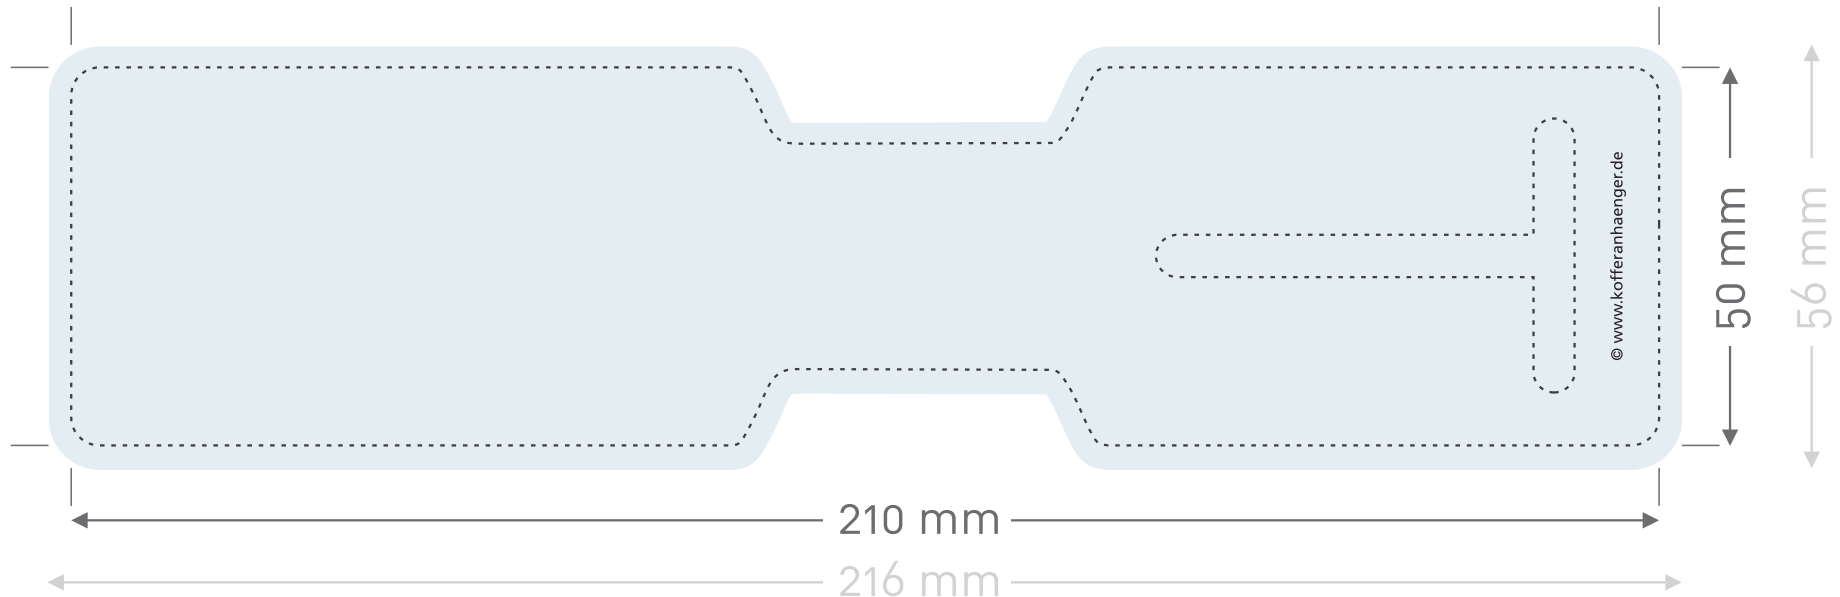

## X-TAG PREMIUM extreme

(Ansicht Vorderseite)

**Endformat:** Größe Ihres fertigen Kofferanhängers

**Layoutformat:** Größe Ihres Kofferanhängerlayouts (=Endformat + 3 mm umseitige Beschnittzugabe)

**Stanzkontur:** An dieser Linie wird Ihr Kofferanhänger gestanzt

## X-TAG PREMIUM extreme

(Ansicht Rückseite)

**Endformat:** Größe Ihres fertigen Kofferanhängers

**Layoutformat:** Größe Ihres Kofferanhängerlayouts (=Endformat + 3 mm umseitige Beschnittzugabe)

**Stanzkontur:** An dieser Linie wird Ihr Kofferanhänger gestanzt