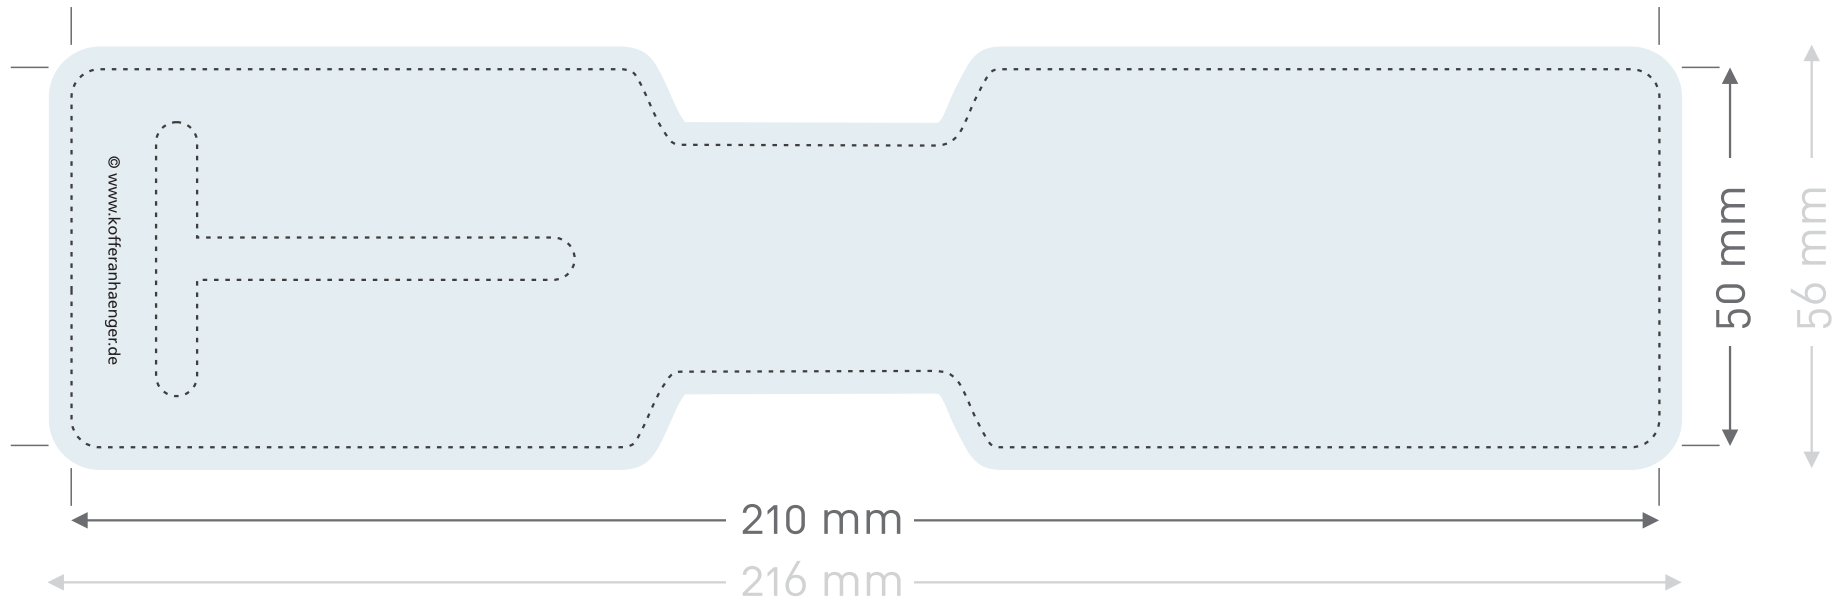

## X-TAG PREMIUM extreme

(Ansicht Vorderseite)

**Endformat:** Größe Ihres fertigen Kofferanhängers

**Layoutformat:** Größe Ihres Kofferanhängerlayouts (=Endformat + 3 mm umseitige Beschnittzugabe)

**Stanzkontur:** An dieser Linie wird Ihr Kofferanhänger gestanzt

## X-TAG PREMIUM extreme

(Ansicht Rückseite)

**Endformat:** Größe Ihres fertigen Kofferanhängers

**Layoutformat:** Größe Ihres Kofferanhängerlayouts (=Endformat + 3 mm umseitige Beschnittzugabe)

**Stanzkontur:** An dieser Linie wird Ihr Kofferanhänger gestanzt