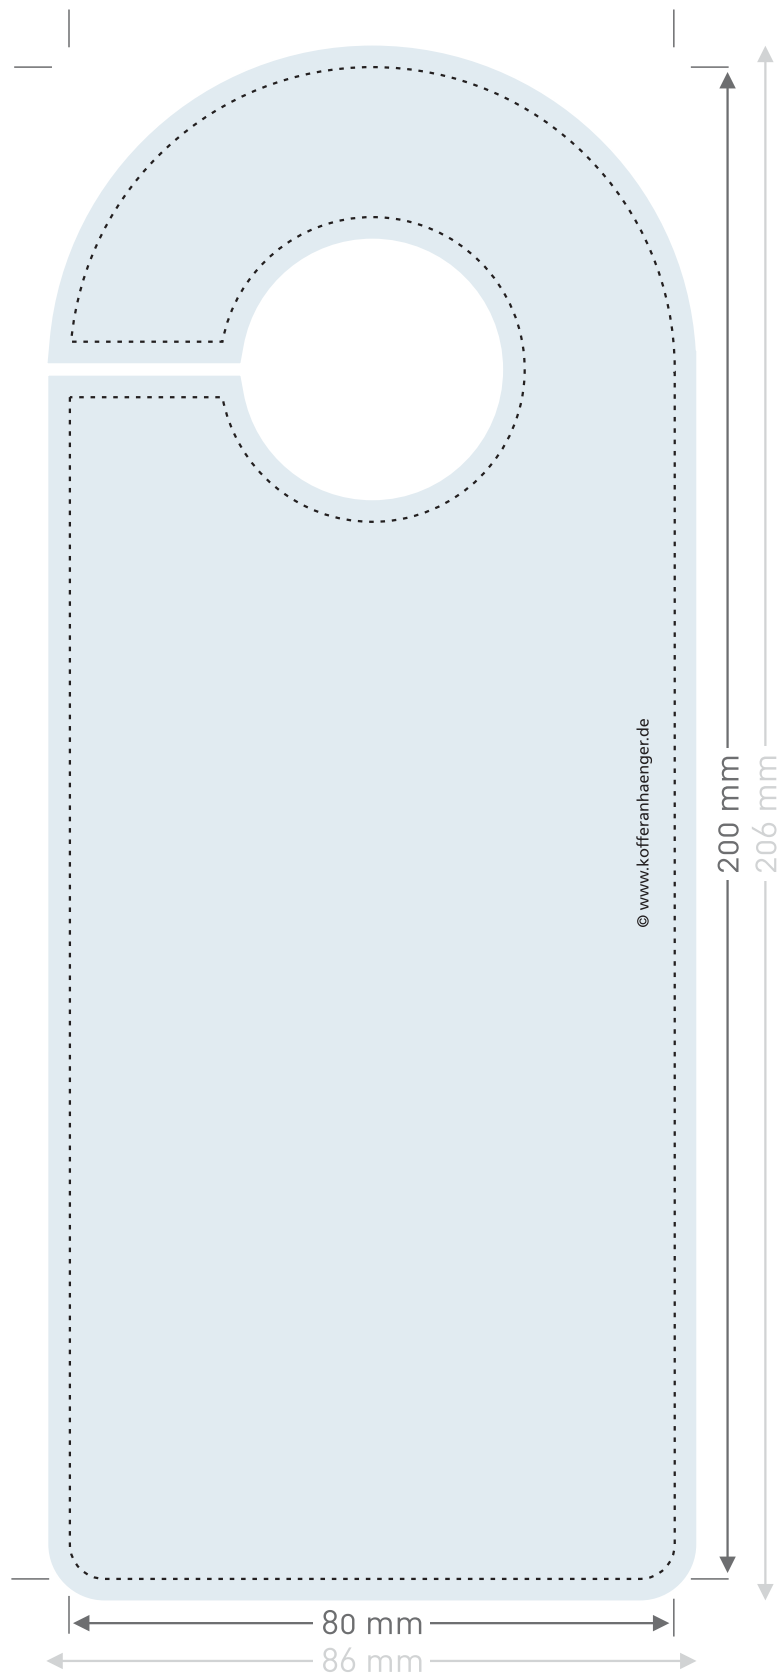

TÜRANHÄNGER

X-TAG PREMIUM door

(Ansicht Vorderseite)

-  **Endformat:** Größe Ihres fertigen Türanhängers
-  **Layoutformat:** Größe Ihres Türanhängerlayouts (=Endformat + 3mm umseitige Beschnittzugabe)
-  **Stanzkontur:** An dieser Linie wird Ihr Türanhänger gestanzt