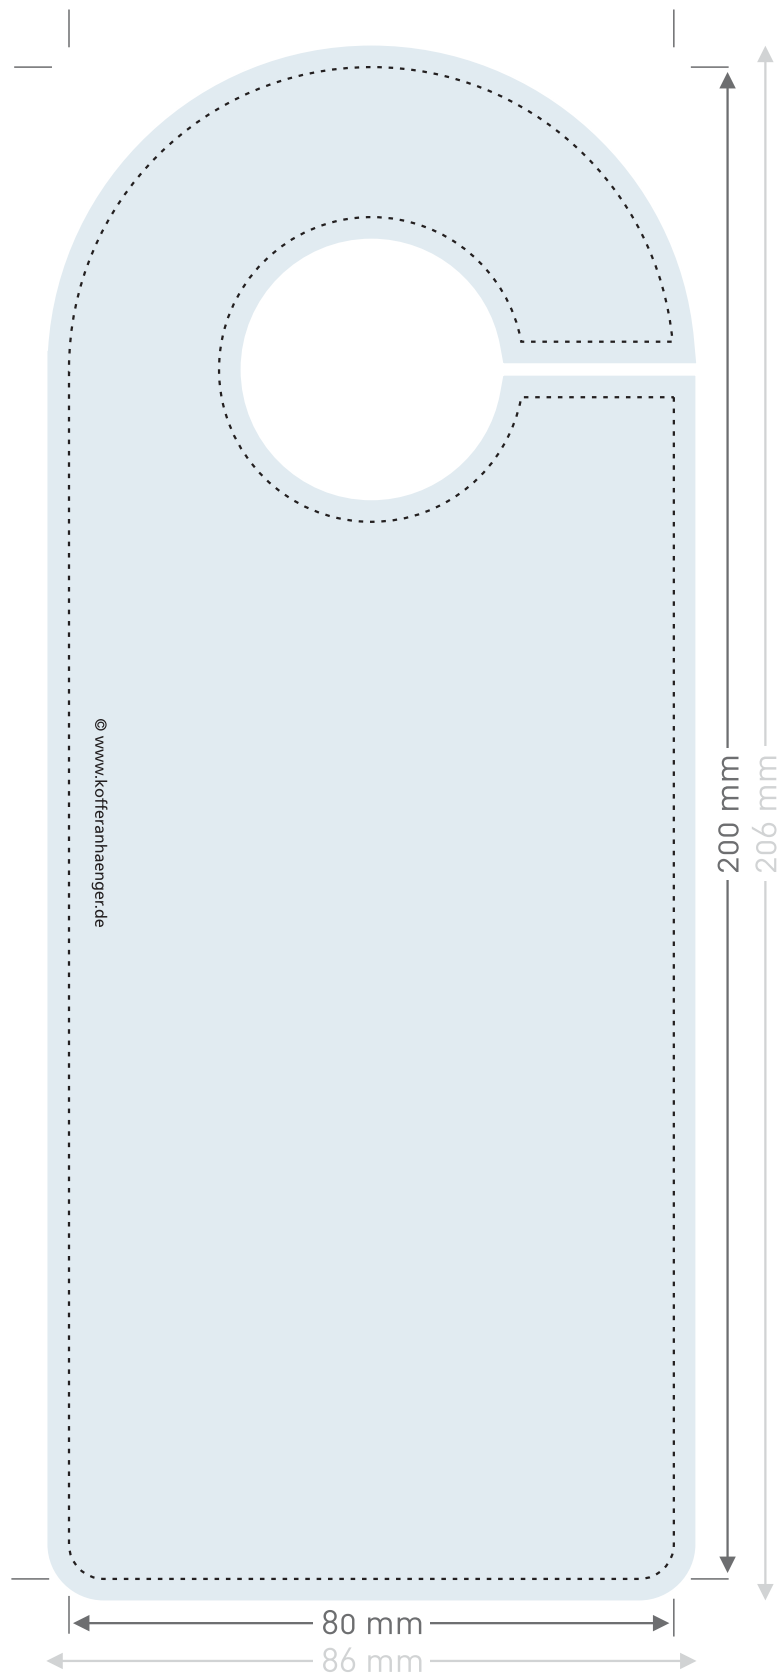

TÜRANHÄNGER

X-TAG PREMIUM door

(Ansicht Vorderseite)

-  **Endformat:** Größe Ihres fertigen Türanhängers
-  **Layoutformat:** Größe Ihres Türanhängerlayouts (=Endformat + 3mm umseitige Beschnittzugabe)
-  **Stanzkontur:** An dieser Linie wird Ihr Türanhänger gestanzt