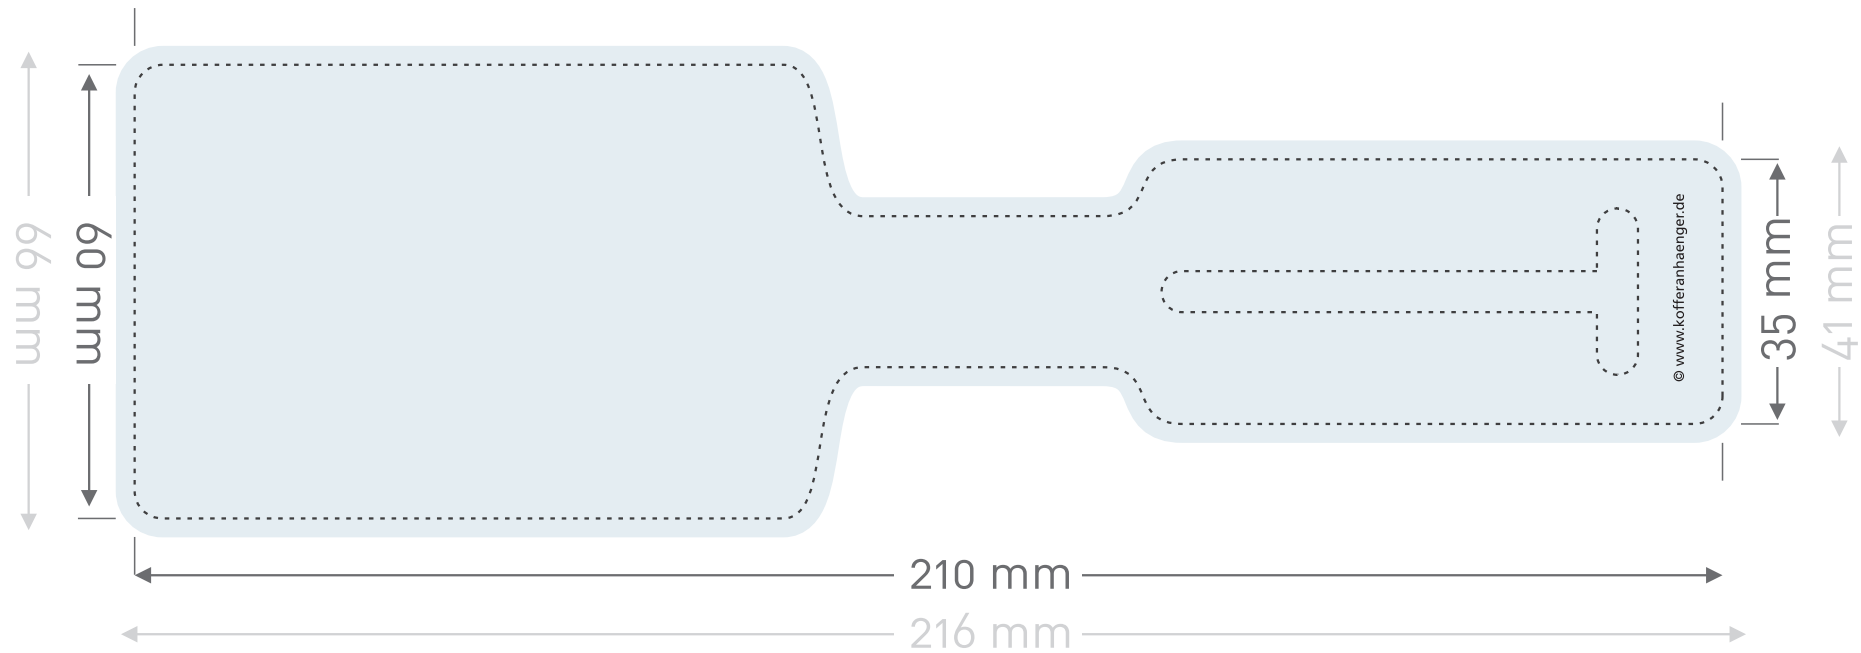

KOFFERANHÄNGER

X-TAG PREMIUM big

(Ansicht Vorderseite)

Endformat: Größe Ihres fertigen Kofferanhängers

Layoutformat: Größe Ihres Kofferanhängerlayouts (=Endformat + 3 mm umseitige Beschnittzugabe)

Stanzkontur: An dieser Linie wird Ihr Kofferanhänger gestanzt

KOFFERANHÄNGER

X-TAG PREMIUM big

(Ansicht Rückseite)

Endformat: Größe Ihres fertigen Kofferanhängers

Layoutformat: Größe Ihres Kofferanhängerlayouts (=Endformat + 3 mm umseitige Beschnittzugabe)

Stanzkontur: An dieser Linie wird Ihr Kofferanhänger gestanzt