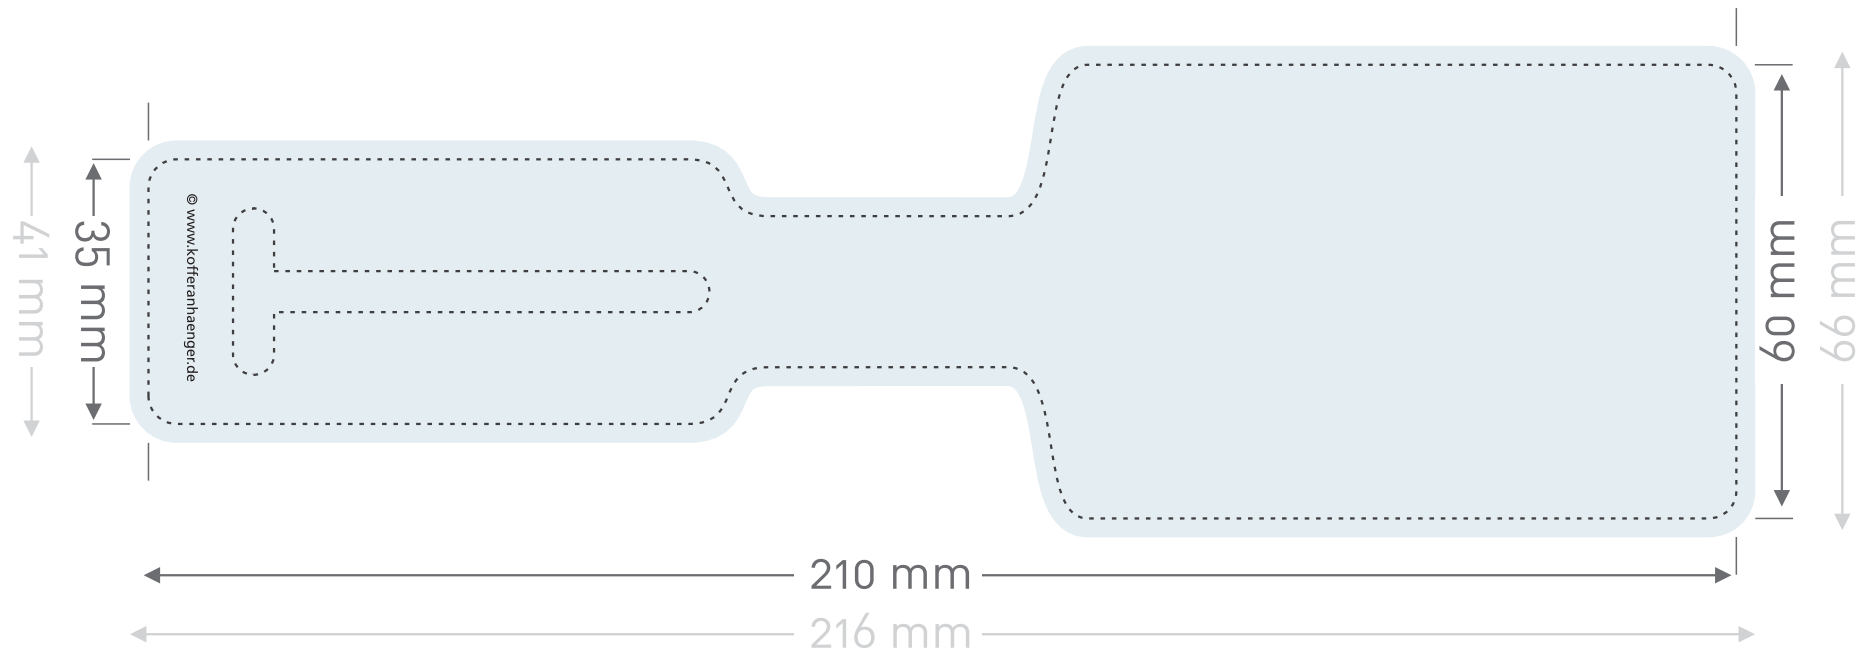

KOFFERANHÄNGER

X-TAG PREMIUM big

(Ansicht Vorderseite)

Endformat: Größe Ihres fertigen Kofferanhängers

Layoutformat: Größe Ihres Kofferanhängerlayouts (=Endformat + 3 mm umseitige Beschnittzugabe)

Stanzkontur: An dieser Linie wird Ihr Kofferanhänger gestanzt

KOFFERANHÄNGER

X-TAG PREMIUM big

(Ansicht Rückseite)

Endformat: Größe Ihres fertigen Kofferanhängers

Layoutformat: Größe Ihres Kofferanhängerlayouts (=Endformat + 3 mm umseitige Beschnittzugabe)

Stanzkontur: An dieser Linie wird Ihr Kofferanhänger gestanzt