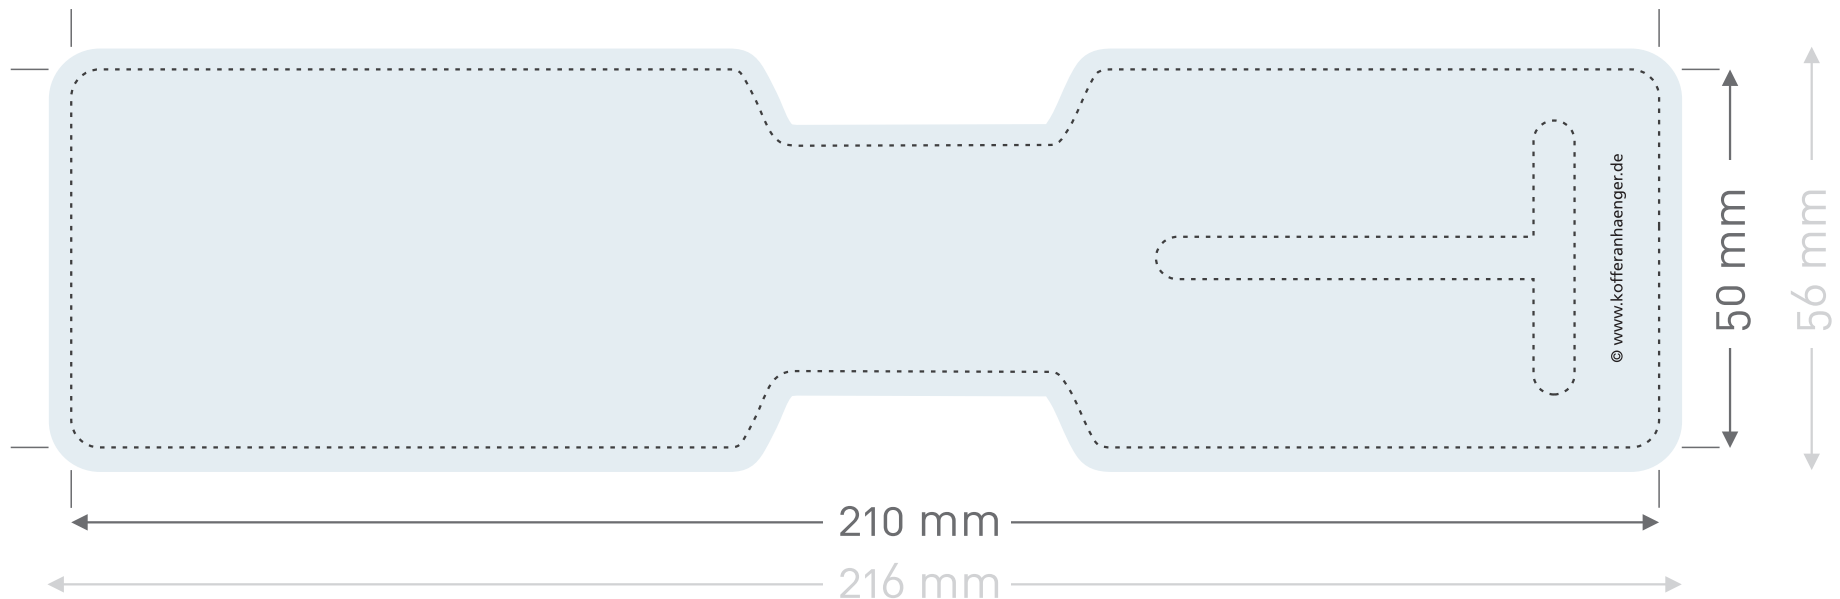

KOFFERANHÄNGER

X-TAG PREMIUM

(Ansicht Vorderseite)

Endformat: Größe Ihres fertigen Kofferanhängers

Layoutformat: Größe Ihres Kofferanhängerlayouts (=Endformat + 3 mm umseitige Beschnittzugabe)

Stanzkontur: An dieser Linie wird Ihr Kofferanhänger gestanzt

KOFFERANHÄNGER

X-TAG PREMIUM

(Ansicht Rückseite)

Endformat: Größe Ihres fertigen Kofferanhängers

Layoutformat: Größe Ihres Kofferanhängerlayouts (=Endformat + 3 mm umseitige Beschnittzugabe)

Stanzkontur: An dieser Linie wird Ihr Kofferanhänger gestanzt