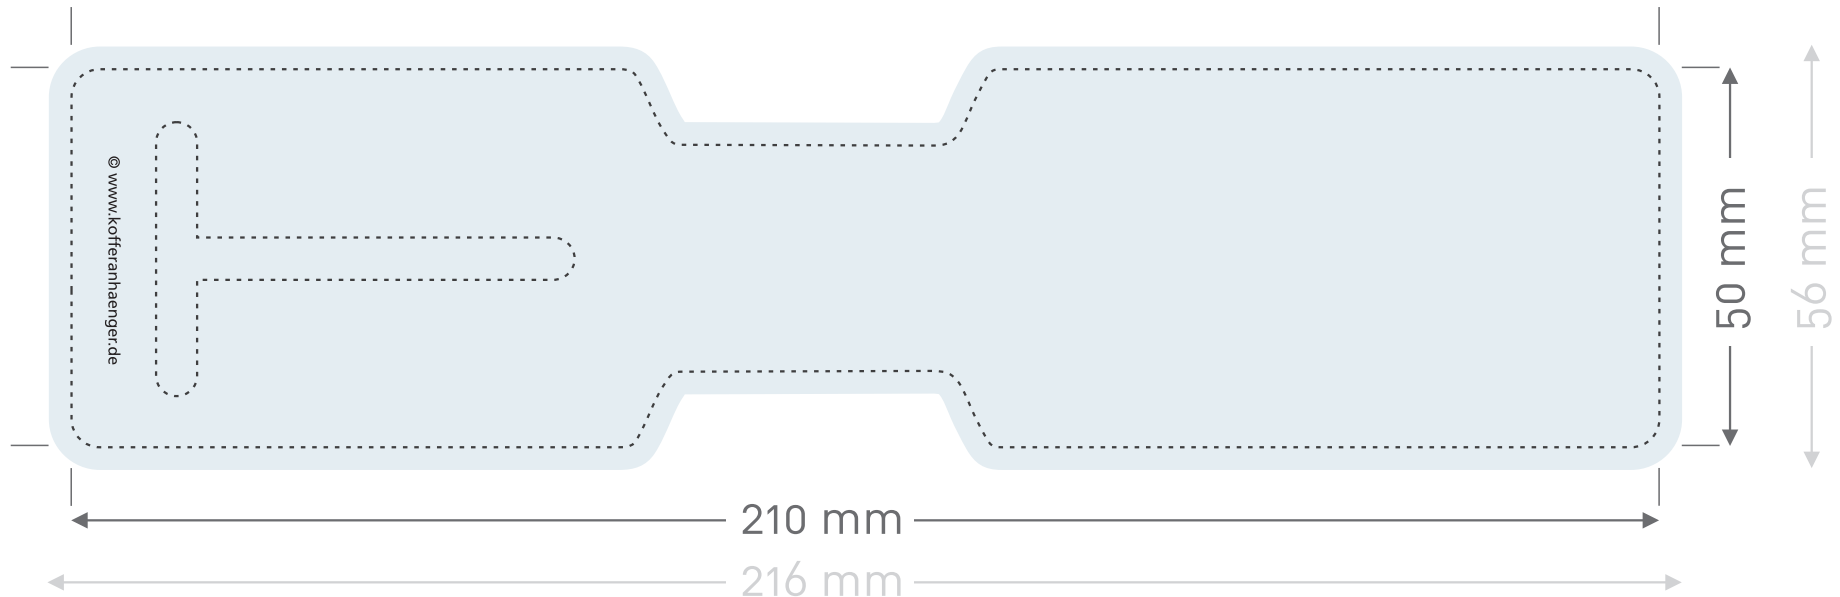

KOFFERANHÄNGER

X-TAG PREMIUM

(Ansicht Vorderseite)

Endformat: Größe Ihres fertigen Kofferanhängers

Layoutformat: Größe Ihres Kofferanhängerlayouts (=Endformat + 3 mm umseitige Beschnittzugabe)

Stanzkontur: An dieser Linie wird Ihr Kofferanhänger gestanzt

KOFFERANHÄNGER

X-TAG PREMIUM

(Ansicht Rückseite)

Endformat: Größe Ihres fertigen Kofferanhängers

Layoutformat: Größe Ihres Kofferanhängerlayouts (=Endformat + 3 mm umseitige Beschnittzugabe)

Stanzkontur: An dieser Linie wird Ihr Kofferanhänger gestanzt