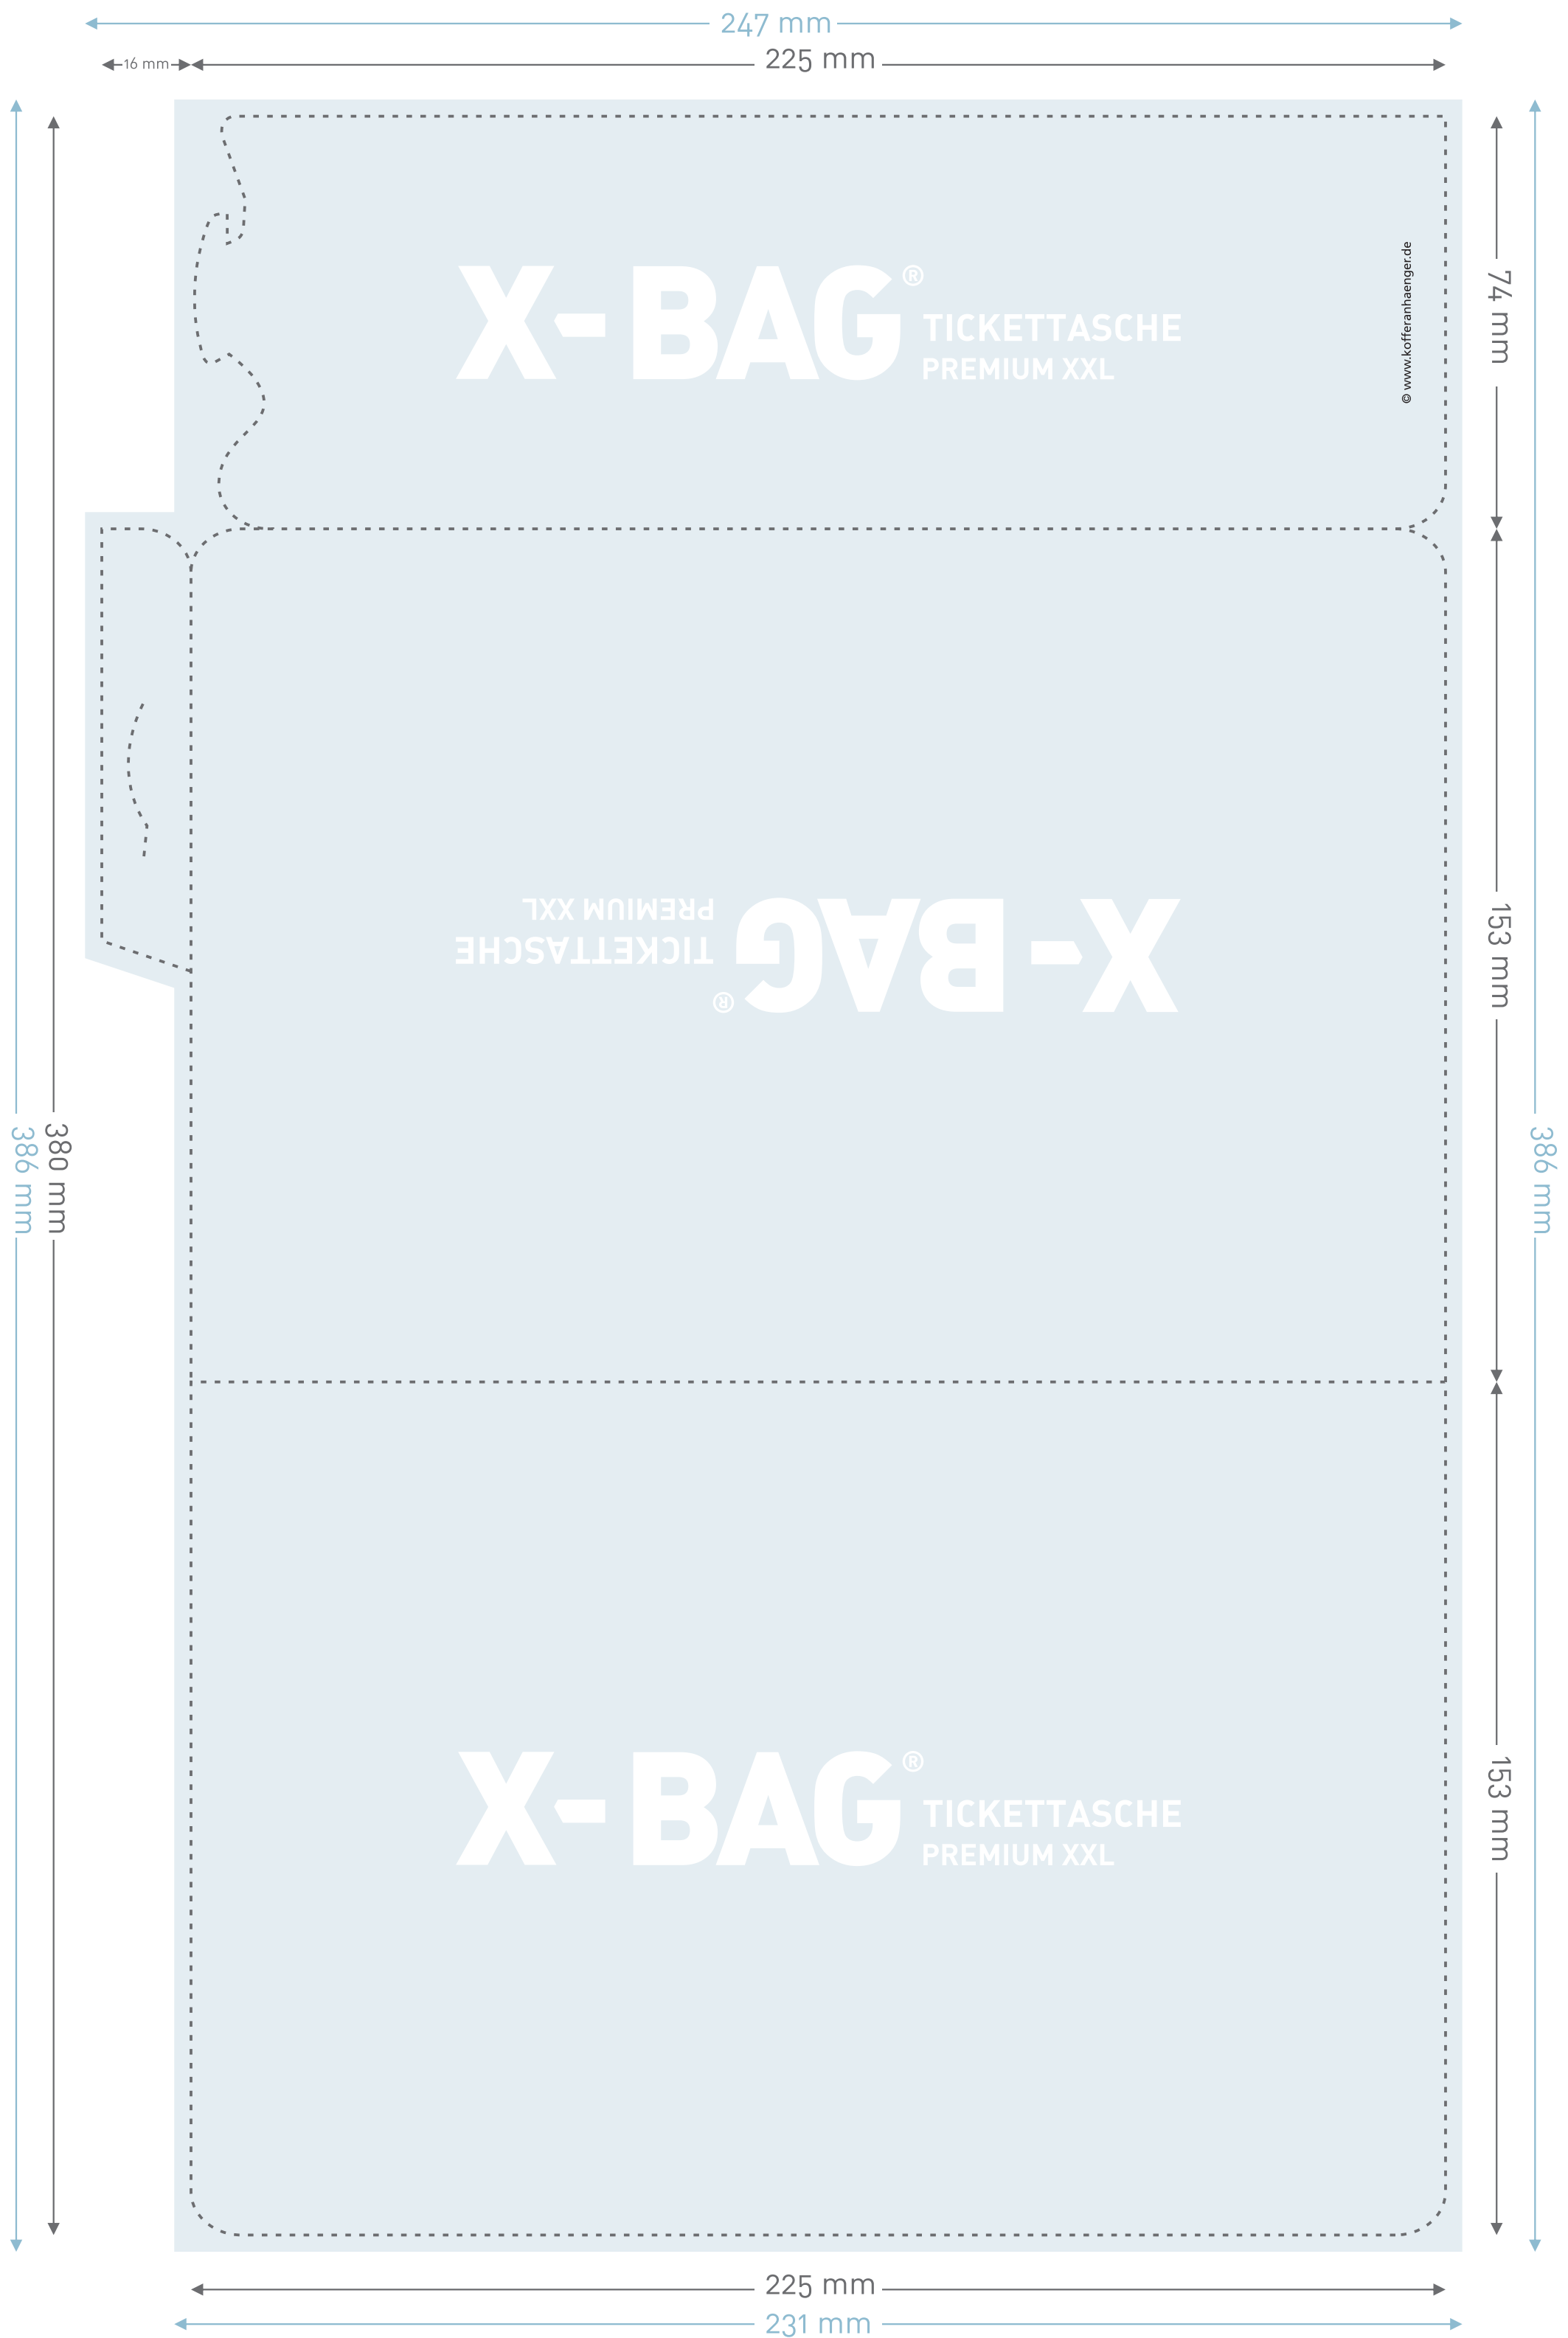

TICKETTASCHE

X-BAG PREMIUM XXL

- Ansicht Außenseiten -

 **Endformat:** Größe Ihrer fertigen Ticketaschen

 **Layoutformat:** Größe Ihres Ticketaschenlayouts (=Endformat + 3 mm umseitige Beschnittzugabe)

 **Stanzkontur:** An dieser Linie wird Ihre Ticketasche gestanzt

TICKETTASCHE

X-BAG PREMIUM XXL

- Ansicht Innenseiten -

 **Endformat:** Größe Ihrer fertigen Ticketaschen

 **Layoutformat:** Größe Ihres Ticketaschenlayouts (=Endformat + 3 mm umseitige Beschnittzugabe)

..... **Stanzkontur:** An dieser Linie wird Ihre Ticketasche gestanzt