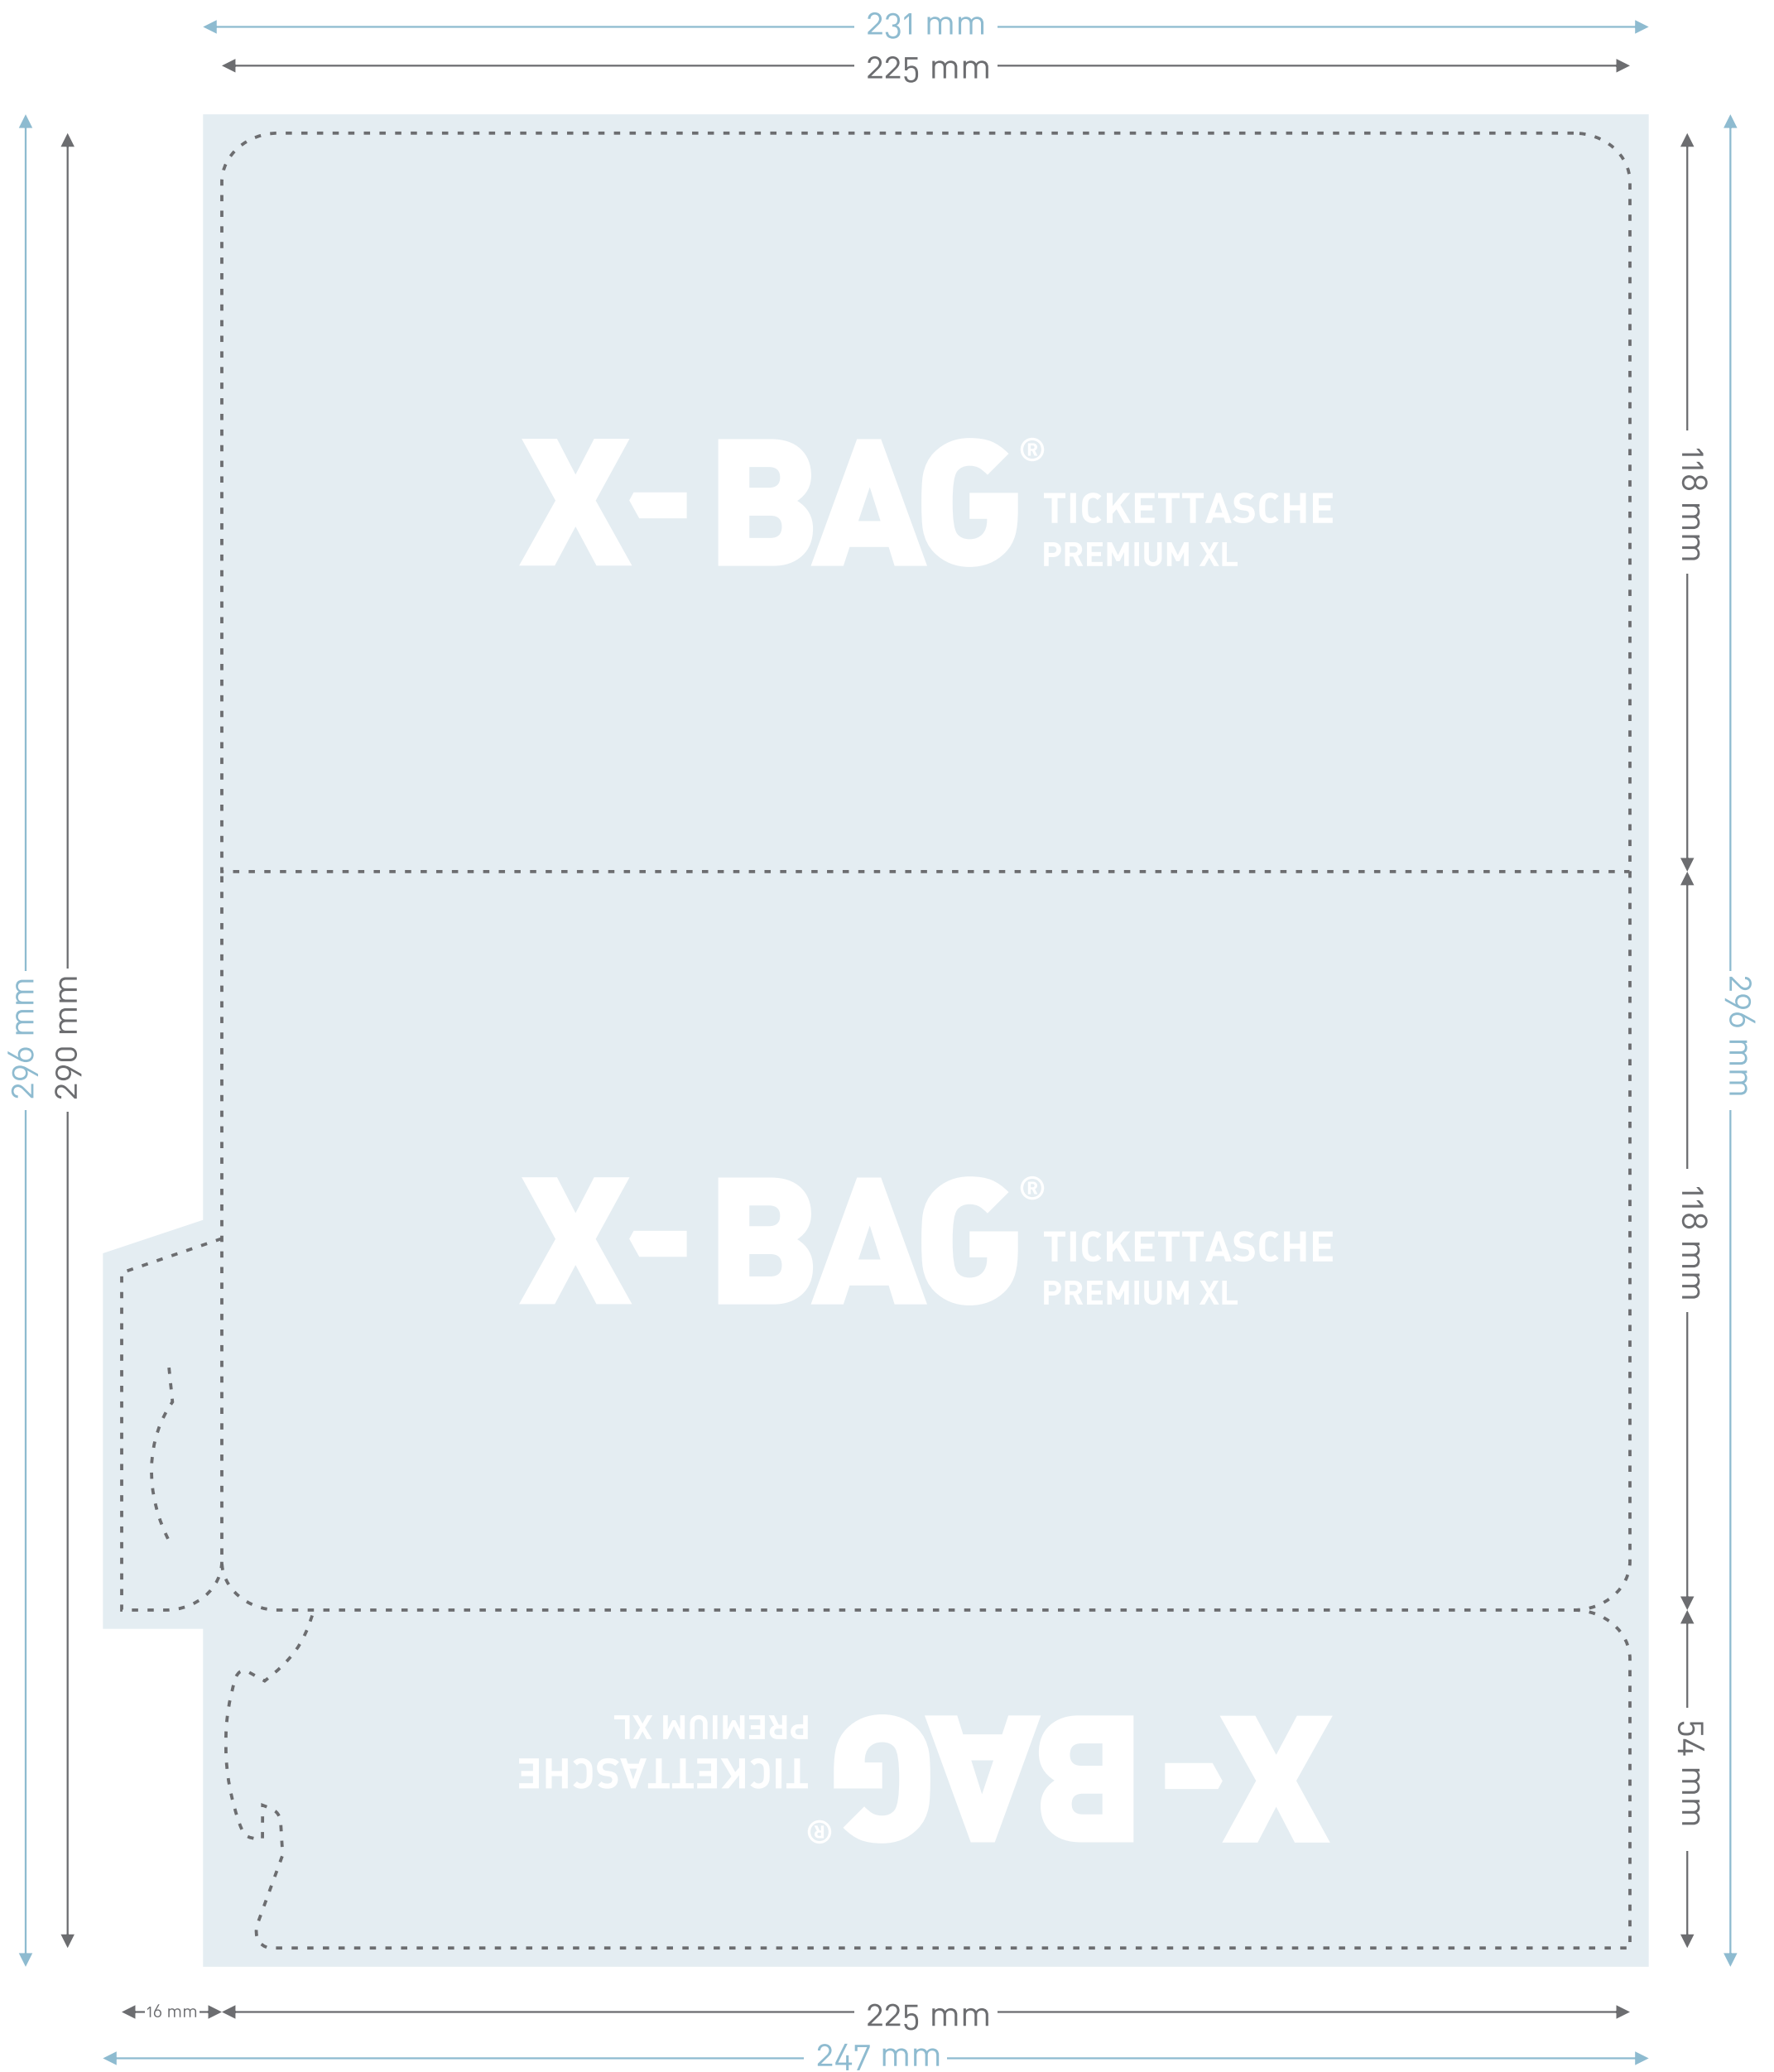

TICKETTASCHE

X-BAG PREMIUM XL

- Ansicht Außenseiten -

 **Endformat:** Größe Ihrer fertigen Ticketaschen

 **Layoutformat:** Größe Ihres Ticketaschenlayouts (=Endformat + 3 mm umseitige Beschnittzugabe)

 **Stanzkontur:** An dieser Linie wird Ihre Ticketasche gestanzt

TICKETTASCHE

X-BAG PREMIUM XL

- Ansicht Innenseiten -

Endformat: Größe Ihrer fertigen Ticketaschen

Layoutformat: Größe Ihres Ticketaschenlayouts (=Endformat + 3 mm umseitige Beschnittzugabe)

Stanzkontur: An dieser Linie wird Ihre Ticketasche gestanzt