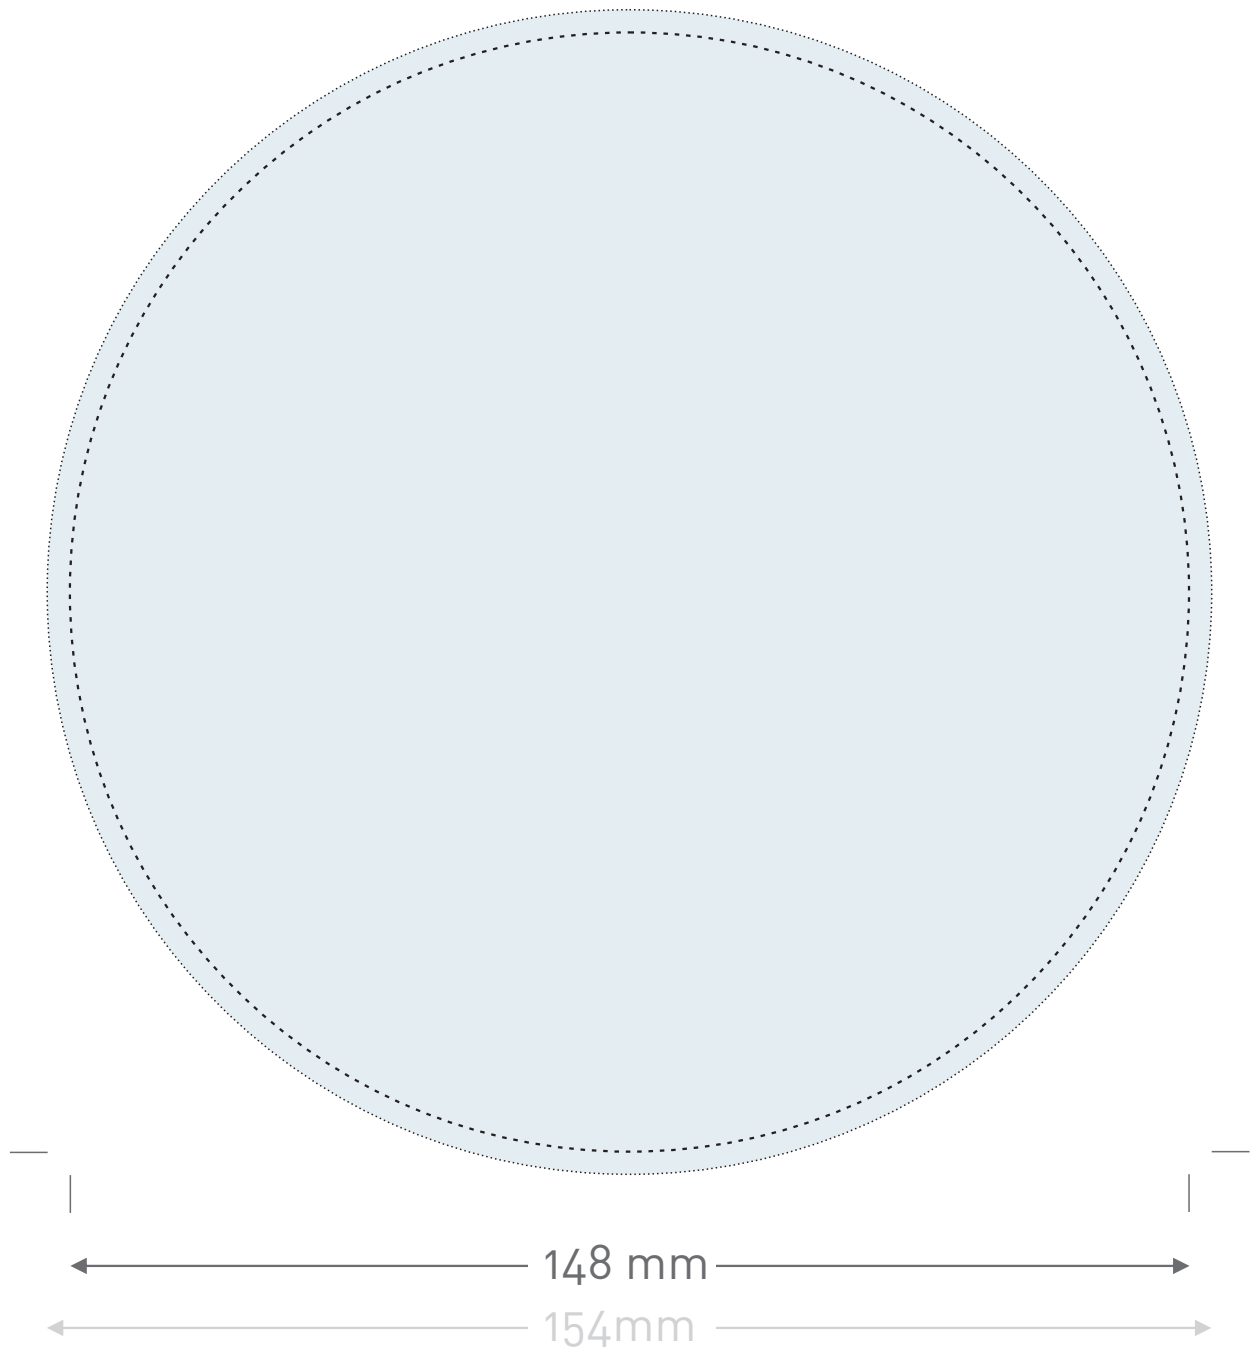

# RUNDE FLYER

---

148mm

 **Endformat:** Größe Ihres fertigen Flyers

 **Layoutformat:** Größe Ihres Flyerlayouts

(=Endformat 148x148mm + 3 mm umseitige Beschnittzugabe = 154mmx154mm)

----- **Stanzkontur:** An dieser Linie wird Ihr Kofferranhänger gestanzt