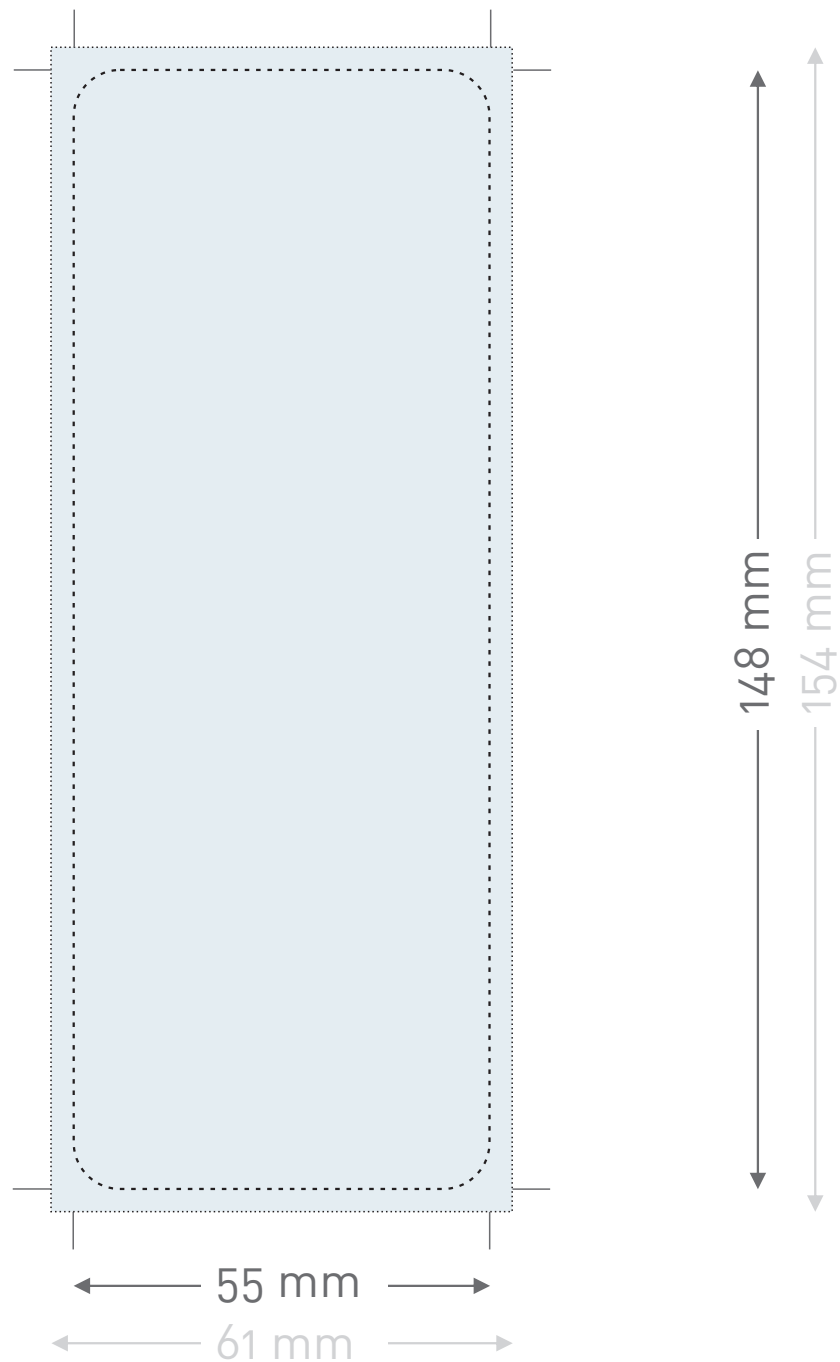

LESEZEICHEN

148mm x 55mm

 **Endformat:** Größe Ihres fertigen Lesezeichens

 **Layoutformat:** Größe Ihres Lesezeichens

(=Endformat + 3 mm umseitige Beschnittzugabe = 61 mm x 154mm)

..... **Stanzkontur:** An dieser Linie wird Ihr Lesezeichen geschnitten und die Ecken abgerundet